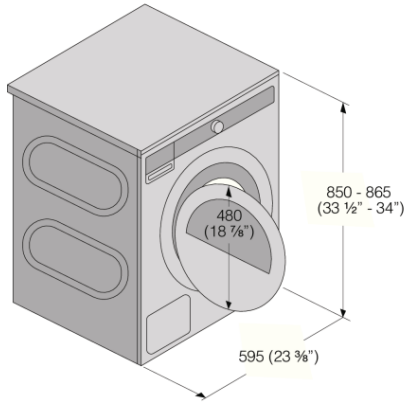

Caractéristiques

- Système de séchage Butterfly (rotation alternée du linge)
- Tambour et cuve inox
- Roulements à billes
- Moteur testé dans des conditions extrêmes

Ergonomie et sécurité

- SensiDry™ système - pour un séchage uniforme
- Sécurité enfant KidSafe™
- Affichage du temps restant
- Voyant fin de programme
- Porte réversible: Porte réversible à droite

- Code EAN: 3838782018305
- Code produit: 586981

Dimensions et installation

- Hauteur : 850 mm
- Largeur nette: 595 mm
- Profondeur nette: 769 mm
- Longueur du câble de raccordement: 1700 mm
- Poids net: 45 kg
- Poids brut: 49,6 kg

Informations techniques

- Puissance de raccordement: 7000 W
- Intensité (A): 30 A
- Tension de raccordement (V): 208-240 V
- Fréquence: 60 Hz
- Volume du tambour: 145 l
- Affichage: Écran LCD haute définition
- Niveau de bruit: 65 dB(A)re 1 pW