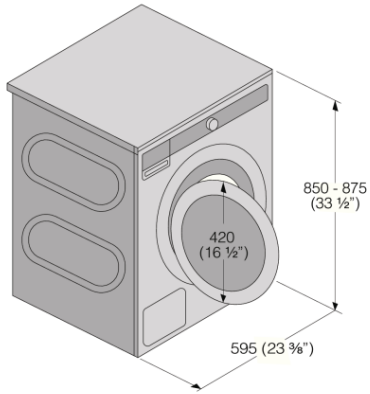

Washing Machine WM-85/USA