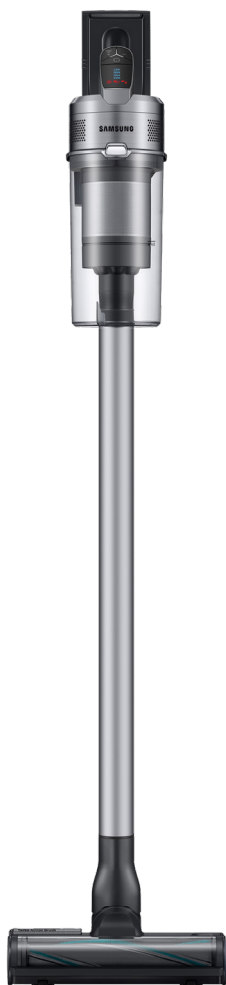

VS20T7516T5 ASPIRATEUR

SAMSUNG

Jet™ 75 Complete avec brosse Turbo Action

Couleur offerte

Argent

Caractéristiques distinctives

Batterie amovible et de longue durée

Durée de fonctionnement plus longue de 60 minutes pour nettoyer sans interruption¹

Forte puissance d'aspiration pour un nettoyage approfondi (200 W)²

Nettoie les surfaces de bois durs, les tuiles et les tapis avec un pouvoir d'aspiration intense.

Nettoyage sans effort

Sa conception légère permet un contrôle et un mouvement faciles.

Brosse mécanique turbo

Nettoyez facilement la poussière, les cheveux et les débris grâce à la tête pivotante à 180 degrés.

Cyclone à jet

Garde le filtre propre en empêchant l'accumulation de débris.³

Conception légère

Forte puissance d'aspiration pour un nettoyage exceptionnel

Caractéristiques

- Batterie amovible/réutilisable
- Une forte puissance d'aspiration pour un nettoyage approfondi (200 W)
- Design léger
- Brosse mécanique turbo
- Brosse à action douce
- Cyclone à jet
- Système de filtration HEPA à 5 couches
- Affichage numérique