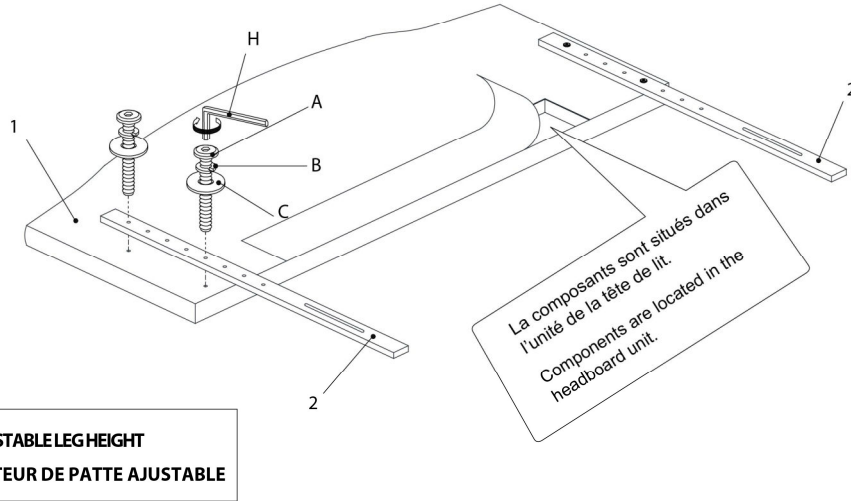

LISTE DES PIÈCES DE MONTAGE
HARDWARE LIST

PIÈCE / PART #	IMAGE	DESCRIPTION	QTY / QTÉ
A		<p align="center">ASSEMBLING BOLT - Ø 3/8" X 2" BOULON D'ASSEMBLAGE - Ø 3/8" X 2"</p>	4
B		<p align="center">LOCK WASHER - Ø 3/8" X 3/4" ENTRETOISE DE MÉTAL - Ø 3/8" X 3/4"</p>	4
C		<p align="center">METAL WASHER - Ø 3/8" X 7/8" RONDELLE DE MÉTAL - Ø 3/8" X 7/8"</p>	4
D		<p align="center">ASSEMBLING BOLT - Ø 1/4" X 2" BOULON D'ASSEMBLAGE - Ø 1/4" X 2"</p>	4
E		<p align="center">LOCK WASHER - Ø 1/4" X 1/2" ENTRETOISE DE MÉTAL - Ø 1/4" X 1/2"</p>	4

LISTE DES PIÈCES DE MONTAGE
HARDWARE LIST

PIÈCE / PART #	IMAGE	DESCRIPTION	QTY / QTÉ
F		METAL WASHER - Ø 1/4" X 3/4" RONDELLE DE MÉTAL - Ø 1/4" X 3/4"	8
G		HEX NUT - M6 ÉCROU HEXAGONALE - M6	4
H		HEX KEY - M5 X 2 1/2" CLÉ HEXAGONALE - M5 X 2 1/2"	1
I		HEX KEY - M4 X 2 1/2" CLÉ HEXAGONALE - M4 X 2 1/2"	1

OUTIL DE VÉRIFICATION DE DIMENSIONS DES PIÈCES
HARDWARE DIMENSIONS VERIFICATION TOOL

ÉTAPE / STEP 1

ÉTAPE / STEP 2

ÉTAPE / STEP 3