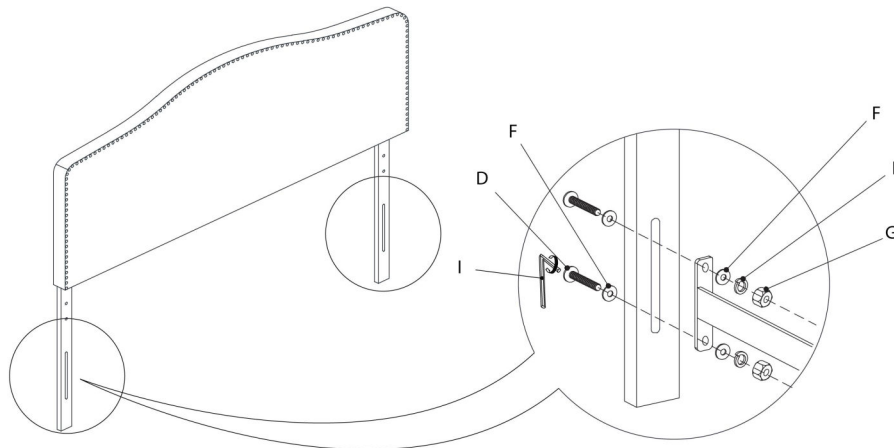

LISTE DES PIÈCES DE MONTAGE
HARDWARE LIST

PIÈCE / PART #	IMAGE	DESCRIPTION	QTY / QTÉ
A		<p align="center">ASSEMBLING BOLT - Ø 3/8" X 2" BOULON D'ASSEMBLAGE - Ø 3/8" X 2"</p>	4
B		<p align="center">LOCK WASHER - Ø 3/8" X 3/4" ENTRETOISE DE MÉTAL - Ø 3/8" X 3/4"</p>	4
C		<p align="center">METAL WASHER - Ø 3/8" X 7/8" RONDELLE DE MÉTAL - Ø 3/8" X 7/8"</p>	4
D		<p align="center">ASSEMBLING BOLT - Ø 1/4" X 2" BOULON D'ASSEMBLAGE - Ø 1/4" X 2"</p>	4
E		<p align="center">LOCK WASHER - Ø 1/4" X 1/2" ENTRETOISE DE MÉTAL - Ø 1/4" X 1/2"</p>	4

LISTE DES PIÈCES DE MONTAGE
HARDWARE LIST

PIÈCE / PART #	IMAGE	DESCRIPTION	QTY / QTÉ
F		METAL WASHER - Ø 1/4" X 3/4" RONDELLE DE MÉTAL - Ø 1/4" X 3/4"	8
G		HEX NUT - M6 ÉCROU HEXAGONALE - M6	4
H		HEX KEY - M5 X 2 1/2" CLÉ HEXAGONALE - M5 X 2 1/2"	1
I		HEX KEY - M4 X 2 1/2" CLÉ HEXAGONALE - M4 X 2 1/2"	1

OUTIL DE VÉRIFICATION DE DIMENSIONS DES PIÈCES
HARDWARE DIMENSIONS VERIFICATION TOOL

ÉTAPE / STEP 1

ÉTAPE / STEP 2

ÉTAPE / STEP 3