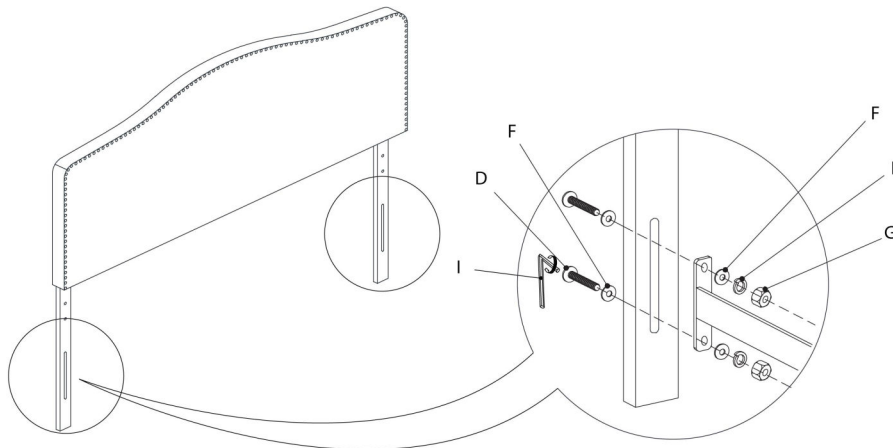

**LISTE DES PIÈCES DE MONTAGE**  
**HARDWARE LIST**

PIÈCE / PART #	IMAGE	DESCRIPTION	QTY / QTÉ
<b>A</b>		<b>ASSEMBLING BOLT -</b> <b>Ø 3/8" X 2"</b>  <b>BOULON D'ASSEMBLAGE -</b> <b>Ø 3/8" X 2"</b>	<b>4</b>
<b>B</b>		<b>LOCK WASHER -</b> <b>Ø 3/8" X 3/4"</b>  <b>ENTRETOISE DE MÉTAL -</b> <b>Ø 3/8" X 3/4"</b>	<b>4</b>
<b>C</b>		<b>METAL WASHER -</b> <b>Ø 3/8" X 7/8"</b>  <b>RONDELLE DE MÉTAL -</b> <b>Ø 3/8" X 7/8"</b>	<b>4</b>
<b>D</b>		<b>ASSEMBLING BOLT -</b> <b>Ø 1/4" X 2"</b>  <b>BOULON D'ASSEMBLAGE -</b> <b>Ø 1/4" X 2"</b>	<b>4</b>
<b>E</b>		<b>LOCK WASHER -</b> <b>Ø 1/4" X 1/2"</b>  <b>ENTRETOISE DE MÉTAL -</b> <b>Ø 1/4" X 1/2"</b>	<b>4</b>

**LISTE DES PIÈCES DE MONTAGE**  
**HARDWARE LIST**

PIÈCE / PART #	IMAGE	DESCRIPTION	QTY / QTÉ
F		METAL WASHER - Ø 1/4" X 3/4" RONDELLE DE MÉTAL - Ø 1/4" X 3/4"	8
G		HEX NUT - M6 ÉCROU HEXAGONALE - M6	4
H		HEX KEY - M5 X 2 1/2" CLÉ HEXAGONALE - M5 X 2 1/2"	1
I		HEX KEY - M4 X 2 1/2" CLÉ HEXAGONALE - M4 X 2 1/2"	1

OUTIL DE VÉRIFICATION DE DIMENSIONS DES PIÈCES  
HARDWARE DIMENSIONS VERIFICATION TOOL

ÉTAPE / STEP 1

ÉTAPE / STEP 2

ÉTAPE / STEP 3