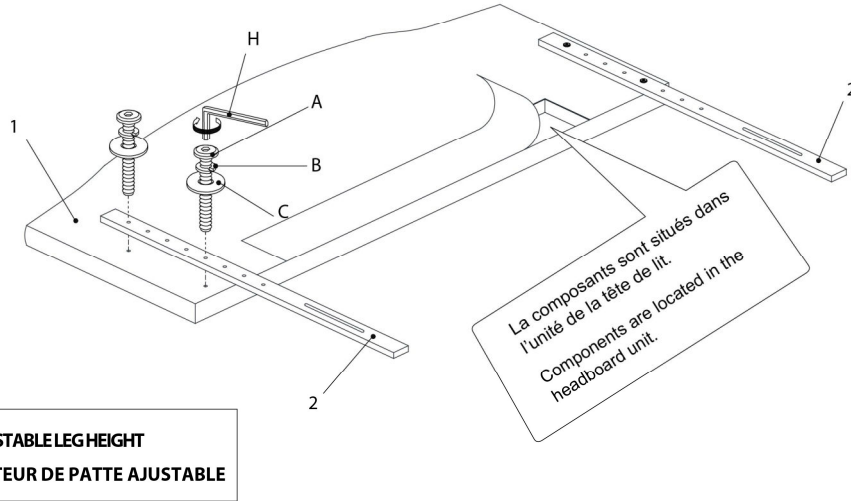

**LISTE DES PIÈCES DE MONTAGE**  
**HARDWARE LIST**

PIÈCE / PART #	IMAGE	DESCRIPTION	QTY / QTÉ
<b>A</b>		<b>ASSEMBLING BOLT -</b> <b>Ø 3/8" X 2"</b>  <b>BOULON D'ASSEMBLAGE -</b> <b>Ø 3/8" X 2"</b>	<b>4</b>
<b>B</b>		<b>LOCK WASHER -</b> <b>Ø 3/8" X 3/4"</b>  <b>ENTRETOISE DE MÉTAL -</b> <b>Ø 3/8" X 3/4"</b>	<b>4</b>
<b>C</b>		<b>METAL WASHER -</b> <b>Ø 3/8" X 7/8"</b>  <b>RONDELLE DE MÉTAL -</b> <b>Ø 3/8" X 7/8"</b>	<b>4</b>
<b>D</b>		<b>ASSEMBLING BOLT -</b> <b>Ø 1/4" X 2"</b>  <b>BOULON D'ASSEMBLAGE -</b> <b>Ø 1/4" X 2"</b>	<b>4</b>
<b>E</b>		<b>LOCK WASHER -</b> <b>Ø 1/4" X 1/2"</b>  <b>ENTRETOISE DE MÉTAL -</b> <b>Ø 1/4" X 1/2"</b>	<b>4</b>

**LISTE DES PIÈCES DE MONTAGE**  
**HARDWARE LIST**

PIÈCE / PART #	IMAGE	DESCRIPTION	QTY / QTÉ
F		METAL WASHER - Ø 1/4" X 3/4" RONDELLE DE MÉTAL - Ø 1/4" X 3/4"	8
G		HEX NUT - M6 ÉCROU HEXAGONALE - M6	4
H		HEX KEY - M5 X 2 1/2" CLÉ HEXAGONALE - M5 X 2 1/2"	1
I		HEX KEY - M4 X 2 1/2" CLÉ HEXAGONALE - M4 X 2 1/2"	1

OUTIL DE VÉRIFICATION DE DIMENSIONS DES PIÈCES  
HARDWARE DIMENSIONS VERIFICATION TOOL

ÉTAPE / STEP 1

ÉTAPE / STEP 2

ÉTAPE / STEP 3