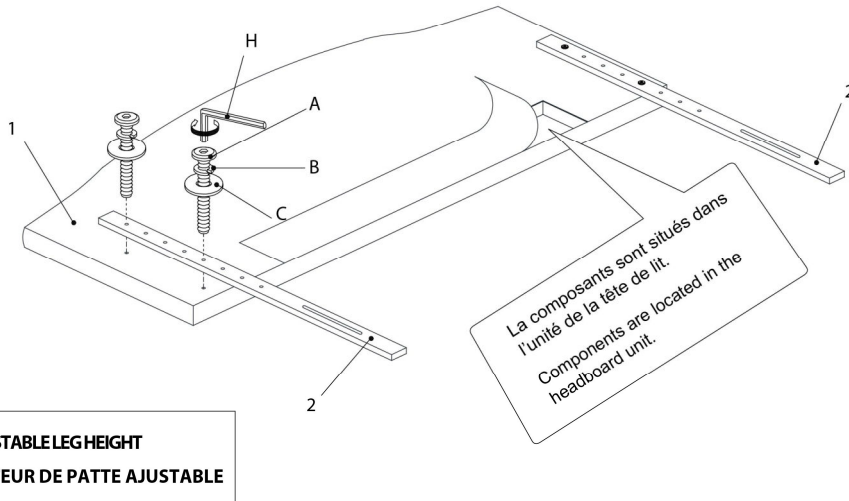

**LISTE DES PIÈCES DE MONTAGE**  
**HARDWARE LIST**

PIÈCE / PART #	IMAGE	DESCRIPTION	QTY / QTÉ
<b>A</b>		<b>ASSEMBLING BOLT -</b> <b>Ø 3/8" X 2"</b>  <b>BOULON D'ASSEMBLAGE -</b> <b>Ø 3/8" X 2"</b>	<b>4</b>
<b>B</b>		<b>LOCK WASHER -</b> <b>Ø 3/8" X 3/4"</b>  <b>ENTRETOISE DE MÉTAL -</b> <b>Ø 3/8" X 3/4"</b>	<b>4</b>
<b>C</b>		<b>METAL WASHER -</b> <b>Ø 3/8" X 7/8"</b>  <b>RONDELLE DE MÉTAL -</b> <b>Ø 3/8" X 7/8"</b>	<b>4</b>
<b>D</b>		<b>ASSEMBLING BOLT -</b> <b>Ø 1/4" X 2"</b>  <b>BOULON D'ASSEMBLAGE -</b> <b>Ø 1/4" X 2"</b>	<b>4</b>
<b>E</b>		<b>LOCK WASHER -</b> <b>Ø 1/4" X 1/2"</b>  <b>ENTRETOISE DE MÉTAL -</b> <b>Ø 1/4" X 1/2"</b>	<b>4</b>

**LISTE DES PIÈCES DE MONTAGE**  
**HARDWARE LIST**

PIÈCE / PART #	IMAGE	DESCRIPTION	QTY / QTÉ
F		METAL WASHER - Ø 1/4" X 3/4" RONDELLE DE MÉTAL - Ø 1/4" X 3/4"	8
G		HEX NUT - M6 ÉCROU HEXAGONALE - M6	4
H		HEX KEY - M5 X 2 1/2" CLÉ HEXAGONALE - M5 X 2 1/2"	1
I		HEX KEY - M4 X 2 1/2" CLÉ HEXAGONALE - M4 X 2 1/2"	1

OUTIL DE VÉRIFICATION DE DIMENSIONS DES PIÈCES  
HARDWARE DIMENSIONS VERIFICATION TOOL

ÉTAPE / STEP 1

ÉTAPE / STEP 2

ÉTAPE / STEP 3