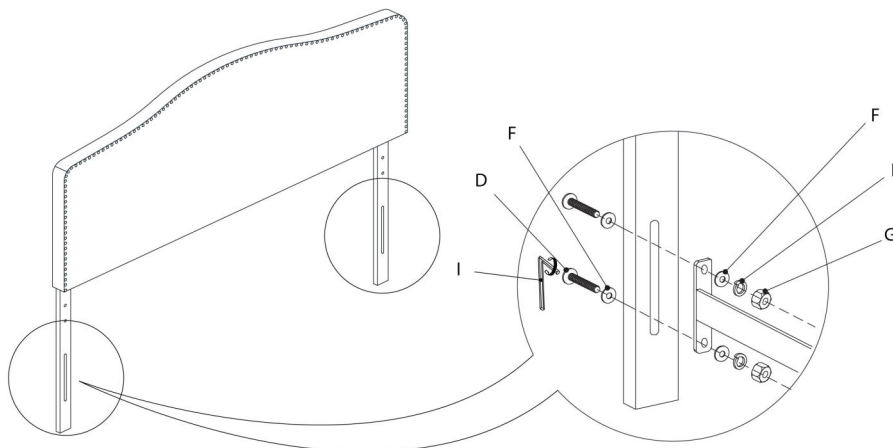

**LISTE DES PIÈCES DE MONTAGE**  
**HARDWARE LIST**

PIÈCE / PART #	IMAGE	DESCRIPTION	QTY / QTÉ
<b>A</b>		<b>ASSEMBLING BOLT -</b> <b>Ø 3/8" X 2"</b>  <b>BOULON D'ASSEMBLAGE -</b> <b>Ø 3/8" X 2"</b>	<b>4</b>
<b>B</b>		<b>LOCK WASHER -</b> <b>Ø 3/8" X 3/4"</b>  <b>ENTRETOISE DE MÉTAL -</b> <b>Ø 3/8" X 3/4"</b>	<b>4</b>
<b>C</b>		<b>METAL WASHER -</b> <b>Ø 3/8" X 7/8"</b>  <b>RONDELLE DE MÉTAL -</b> <b>Ø 3/8" X 7/8"</b>	<b>4</b>
<b>D</b>		<b>ASSEMBLING BOLT -</b> <b>Ø 1/4" X 2"</b>  <b>BOULON D'ASSEMBLAGE -</b> <b>Ø 1/4" X 2"</b>	<b>4</b>
<b>E</b>		<b>LOCK WASHER -</b> <b>Ø 1/4" X 1/2"</b>  <b>ENTRETOISE DE MÉTAL -</b> <b>Ø 1/4" X 1/2"</b>	<b>4</b>

**LISTE DES PIÈCES DE MONTAGE**  
**HARDWARE LIST**

PIÈCE / PART #	IMAGE	DESCRIPTION	QTY / QTÉ
F		METAL WASHER - Ø 1/4" X 3/4" RONDELLE DE MÉTAL - Ø 1/4" X 3/4"	8
G		HEX NUT - M6 ÉCROU HEXAGONALE - M6	4
H		HEX KEY - M5 X 2 1/2" CLÉ HEXAGONALE - M5 X 2 1/2"	1
I		HEX KEY - M4 X 2 1/2" CLÉ HEXAGONALE - M4 X 2 1/2"	1

OUTIL DE VÉRIFICATION DE DIMENSIONS DES PIÈCES  
HARDWARE DIMENSIONS VERIFICATION TOOL

ÉTAPE / STEP 1

ÉTAPE / STEP 2

ÉTAPE / STEP 3