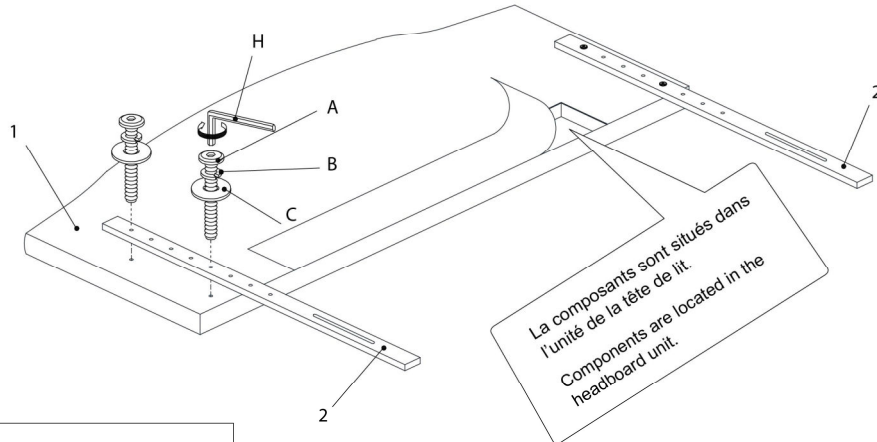

LISTE DES PIÈCES DE MONTAGE
HARDWARE LIST

PIÈCE / PART #	IMAGE	DESCRIPTION	QTY / QTÉ
A		ASSEMBLING BOLT - Ø 3/8" X 2" BOULON D'ASSEMBLAGE - Ø 3/8" X 2"	4
B		LOCK WASHER - Ø 3/8" X 3/4" ENTRETOISE DE MÉTAL - Ø 3/8" X 3/4"	4
C		METAL WASHER - Ø 3/8" X 7/8" RONDELLE DE MÉTAL - Ø 3/8" X 7/8"	4
D		ASSEMBLING BOLT - Ø 1/4" X 2" BOULON D'ASSEMBLAGE - Ø 1/4" X 2"	4
E		LOCK WASHER - Ø 1/4" X 1/2" ENTRETOISE DE MÉTAL - Ø 1/4" X 1/2"	4

LISTE DES PIÈCES DE MONTAGE
HARDWARE LIST

PIÈCE / PART #	IMAGE	DESCRIPTION	QTY / QTÉ
F		METAL WASHER - Ø 1/4" X 3/4" RONDELLE DE MÉTAL - Ø 1/4" X 3/4"	8
G		HEX NUT - M6 ÉCROU HEXAGONALE - M6	4
H		HEX KEY - M5 X 2 1/2" CLÉ HEXAGONALE - M5 X 2 1/2"	1
I		HEX KEY - M4 X 2 1/2" CLÉ HEXAGONALE - M4 X 2 1/2"	1

OUTIL DE VÉRIFICATION DE DIMENSIONS DES PIÈCES
HARDWARE DIMENSIONS VERIFICATION TOOL

ÉTAPE / STEP 1

ADJUSTABLE LEG HEIGHT
HAUTEUR DE PATTE AJUSTABLE

ÉTAPE / STEP 2

ÉTAPE / STEP 3