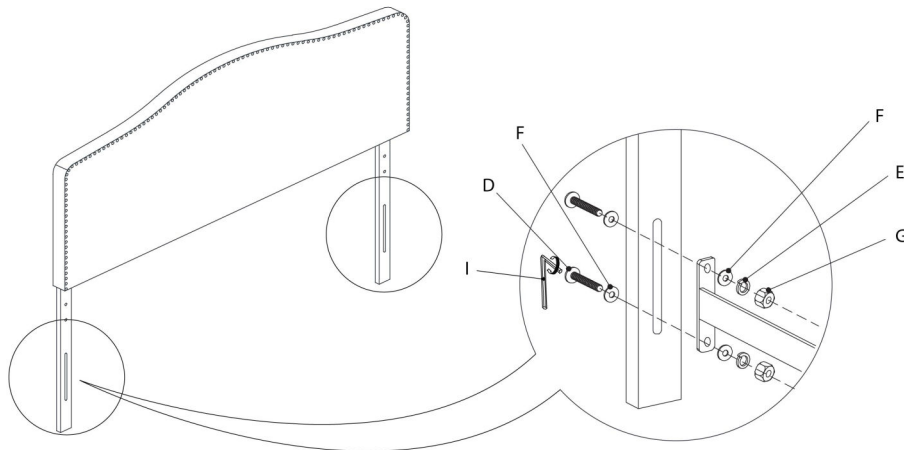

LISTE DES PIÈCES DE MONTAGE
HARDWARE LIST

PIÈCE / PART #	IMAGE	DESCRIPTION	QTY / QTÉ
A		ASSEMBLING BOLT - Ø 3/8" X 2" BOULON D'ASSEMBLAGE - Ø 3/8" X 2"	4
B		LOCK WASHER - Ø 3/8" X 3/4" ENTRETOISE DE MÉTAL - Ø 3/8" X 3/4"	4
C		METAL WASHER - Ø 3/8" X 7/8" RONDELLE DE MÉTAL - Ø 3/8" X 7/8"	4
D		ASSEMBLING BOLT - Ø 1/4" X 2" BOULON D'ASSEMBLAGE - Ø 1/4" X 2"	4
E		LOCK WASHER - Ø 1/4" X 1/2" ENTRETOISE DE MÉTAL - Ø 1/4" X 1/2"	4

LISTE DES PIÈCES DE MONTAGE
HARDWARE LIST

PIÈCE / PART #	IMAGE	DESCRIPTION	QTY / QTÉ
F		METAL WASHER - Ø 1/4" X 3/4" RONDELLE DE MÉTAL - Ø 1/4" X 3/4"	8
G		HEX NUT - M6 ÉCROU HEXAGONALE - M6	4
H		HEX KEY - M5 X 2 1/2" CLÉ HEXAGONALE - M5 X 2 1/2"	1
I		HEX KEY - M4 X 2 1/2" CLÉ HEXAGONALE - M4 X 2 1/2"	1

OUTIL DE VÉRIFICATION DE DIMENSIONS DES PIÈCES
HARDWARE DIMENSIONS VERIFICATION TOOL

ÉTAPE / STEP 1

ADJUSTABLE LEG HEIGHT
HAUTEUR DE PATTE AJUSTABLE

ÉTAPE / STEP 2

ÉTAPE / STEP 3