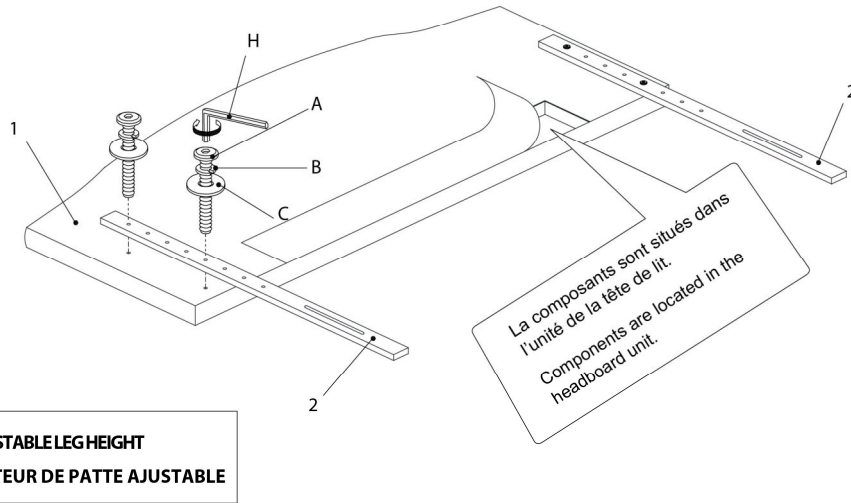

LISTE DES PIÈCES DE MONTAGE
HARDWARE LIST

PIÈCE / PART #	IMAGE	DESCRIPTION	QTY / QTÉ
A		ASSEMBLING BOLT - Ø 3/8" X 2" BOULON D'ASSEMBLAGE - Ø 3/8" X 2"	4
B		LOCK WASHER - Ø 3/8" X 3/4" ENTRETOISE DE MÉTAL - Ø 3/8" X 3/4"	4
C		METAL WASHER - Ø 3/8" X 7/8" RONDELLE DE MÉTAL - Ø 3/8" X 7/8"	4
D		ASSEMBLING BOLT - Ø 1/4" X 2" BOULON D'ASSEMBLAGE - Ø 1/4" X 2"	4
E		LOCK WASHER - Ø 1/4" X 1/2" ENTRETOISE DE MÉTAL - Ø 1/4" X 1/2"	4

LISTE DES PIÈCES DE MONTAGE
HARDWARE LIST

PIÈCE / PART #	IMAGE	DESCRIPTION	QTY / QTÉ
F		METAL WASHER - Ø 1/4" X 3/4" RONDELLE DE MÉTAL - Ø 1/4" X 3/4"	8
G		HEX NUT - M6 ÉCROU HEXAGONALE - M6	4
H		HEX KEY - M5 X 2 1/2" CLÉ HEXAGONALE - M5 X 2 1/2"	1
I		HEX KEY - M4 X 2 1/2" CLÉ HEXAGONALE - M4 X 2 1/2"	1

OUTIL DE VÉRIFICATION DE DIMENSIONS DES PIÈCES
HARDWARE DIMENSIONS VERIFICATION TOOL

ÉTAPE / STEP 1

ÉTAPE / STEP 2

ÉTAPE / STEP 3