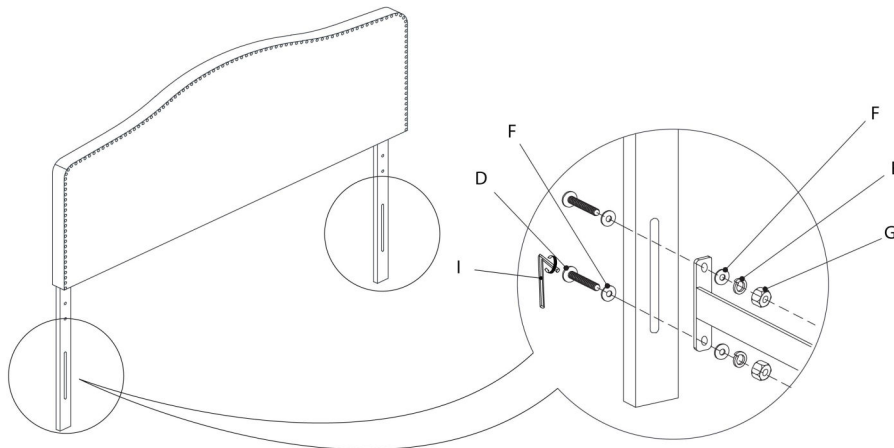

LISTE DES PIÈCES DE MONTAGE
HARDWARE LIST

PIÈCE / PART #	IMAGE	DESCRIPTION	QTY / QTÉ
A		ASSEMBLING BOLT - Ø 3/8" X 2" BOULON D'ASSEMBLAGE - Ø 3/8" X 2"	4
B		LOCK WASHER - Ø 3/8" X 3/4" ENTRETOISE DE MÉTAL - Ø 3/8" X 3/4"	4
C		METAL WASHER - Ø 3/8" X 7/8" RONDELLE DE MÉTAL - Ø 3/8" X 7/8"	4
D		ASSEMBLING BOLT - Ø 1/4" X 2" BOULON D'ASSEMBLAGE - Ø 1/4" X 2"	4
E		LOCK WASHER - Ø 1/4" X 1/2" ENTRETOISE DE MÉTAL - Ø 1/4" X 1/2"	4

LISTE DES PIÈCES DE MONTAGE
HARDWARE LIST

PIÈCE / PART #	IMAGE	DESCRIPTION	QTY / QTÉ
F		METAL WASHER - Ø 1/4" X 3/4" RONDELLE DE MÉTAL - Ø 1/4" X 3/4"	8
G		HEX NUT - M6 ÉCROU HEXAGONALE - M6	4
H		HEX KEY - M5 X 2 1/2" CLÉ HEXAGONALE - M5 X 2 1/2"	1
I		HEX KEY - M4 X 2 1/2" CLÉ HEXAGONALE - M4 X 2 1/2"	1

OUTIL DE VÉRIFICATION DE DIMENSIONS DES PIÈCES
HARDWARE DIMENSIONS VERIFICATION TOOL

ÉTAPE / STEP 1

ÉTAPE / STEP 2

ÉTAPE / STEP 3