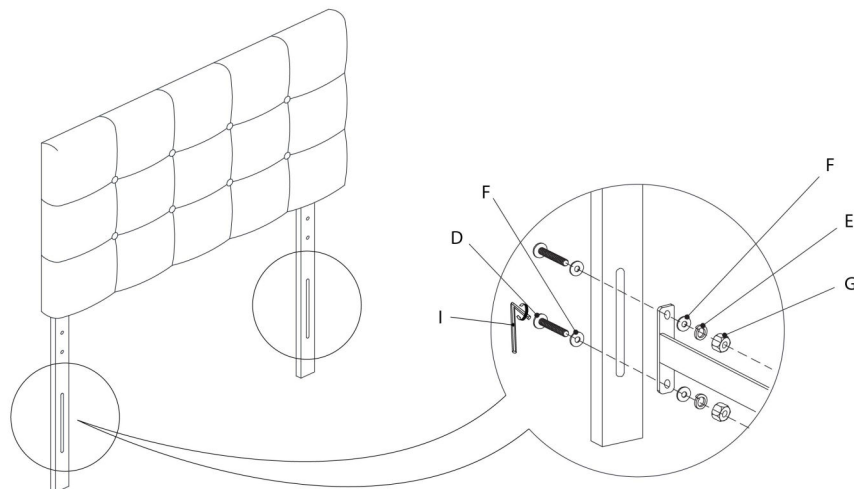

**LISTE DES PIÈCES DE MONTAGE**  
**HARDWARE LIST**

PIÈCE / PART #	IMAGE	DESCRIPTION	QTY / QTÉ
<b>A</b>		<b>ASSEMBLING BOLT -</b> <b>Ø 3/8" X 2"</b> <b>BOULON D'ASSEMBLAGE -</b> <b>Ø 3/8" X 2"</b>	<b>4</b>
<b>B</b>		<b>LOCK WASHER -</b> <b>Ø 3/8" X 3/4"</b> <b>ENTRETOISE DE MÉTAL -</b> <b>Ø 3/8" X 3/4"</b>	<b>4</b>
<b>C</b>		<b>METAL WASHER -</b> <b>Ø 3/8" X 7/8"</b> <b>RONDELLE DE MÉTAL -</b> <b>Ø 3/8" X 7/8"</b>	<b>4</b>
<b>D</b>		<b>ASSEMBLING BOLT -</b> <b>Ø 1/4" X 2"</b> <b>BOULON D'ASSEMBLAGE -</b> <b>Ø 1/4" X 2"</b>	<b>4</b>
<b>E</b>		<b>LOCK WASHER -</b> <b>Ø 1/4" X 1/2"</b> <b>ENTRETOISE DE MÉTAL -</b> <b>Ø 1/4" X 1/2"</b>	<b>4</b>

**LISTE DES PIÈCES DE MONTAGE**  
**HARDWARE LIST**

PIÈCE / PART #	IMAGE	DESCRIPTION	QTY / QTÉ
F		METAL WASHER - Ø 1/4" X 3/4"  RONDELLE DE MÉTAL - Ø 1/4" X 3/4"	8
G		HEX NUT - M6  ÉCROU HEXAGONALE - M6	4
H		HEX KEY - M5 X 2 1/2"  CLÉ HEXAGONALE - M5 X 2 1/2"	1
I		HEX KEY - M4 X 2 1/2"  CLÉ HEXAGONALE - M4 X 2 1/2"	1

OUTIL DE VÉRIFICATION DE DIMENSIONS DES PIÈCES  
HARDWARE DIMENSIONS VERIFICATION TOOL

ÉTAPE / STEP 1

ÉTAPE / STEP 2

ÉTAPE / STEP 3