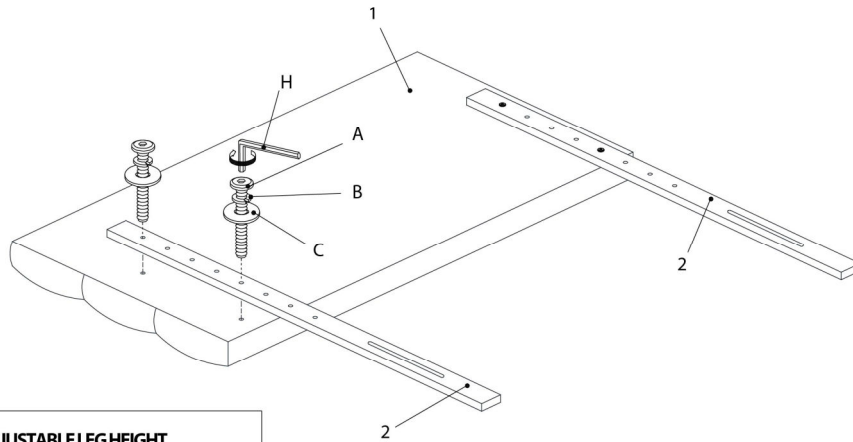

**LISTE DES PIÈCES DE MONTAGE**  
**HARDWARE LIST**

PIÈCE / PART #	IMAGE	DESCRIPTION	QTY / QTÉ
<b>A</b>		<b>ASSEMBLING BOLT -</b> <b>Ø 3/8" X 2"</b> <b>BOULON D'ASSEMBLAGE -</b> <b>Ø 3/8" X 2"</b>	<b>4</b>
<b>B</b>		<b>LOCK WASHER -</b> <b>Ø 3/8" X 3/4"</b> <b>ENTRETOISE DE MÉTAL -</b> <b>Ø 3/8" X 3/4"</b>	<b>4</b>
<b>C</b>		<b>METAL WASHER -</b> <b>Ø 3/8" X 7/8"</b> <b>RONDELLE DE MÉTAL -</b> <b>Ø 3/8" X 7/8"</b>	<b>4</b>
<b>D</b>		<b>ASSEMBLING BOLT -</b> <b>Ø 1/4" X 2"</b> <b>BOULON D'ASSEMBLAGE -</b> <b>Ø 1/4" X 2"</b>	<b>4</b>
<b>E</b>		<b>LOCK WASHER -</b> <b>Ø 1/4" X 1/2"</b> <b>ENTRETOISE DE MÉTAL -</b> <b>Ø 1/4" X 1/2"</b>	<b>4</b>

**LISTE DES PIÈCES DE MONTAGE**  
**HARDWARE LIST**

PIÈCE / PART #	IMAGE	DESCRIPTION	QTY / QTÉ
F		METAL WASHER - Ø 1/4" X 3/4"  RONDELLE DE MÉTAL - Ø 1/4" X 3/4"	8
G		HEX NUT - M6  ÉCROU HEXAGONALE - M6	4
H		HEX KEY - M5 X 2 1/2"  CLÉ HEXAGONALE - M5 X 2 1/2"	1
I		HEX KEY - M4 X 2 1/2"  CLÉ HEXAGONALE - M4 X 2 1/2"	1

OUTIL DE VÉRIFICATION DE DIMENSIONS DES PIÈCES  
HARDWARE DIMENSIONS VERIFICATION TOOL

ÉTAPE / STEP 1

ÉTAPE / STEP 2

ÉTAPE / STEP 3