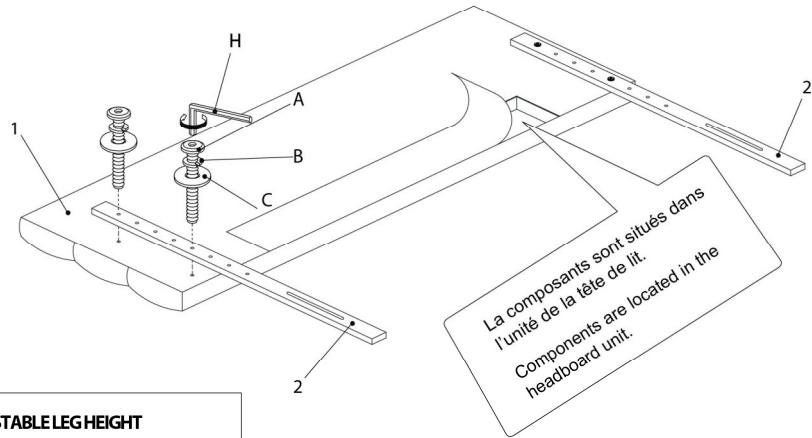

LISTE DES PIÈCES DE MONTAGE
HARDWARE LIST

PIÈCE / PART #	IMAGE	DESCRIPTION	QTY / QTÉ
A		ASSEMBLING BOLT - Ø 3/8" X 2" BOULON D'ASSEMBLAGE - Ø 3/8" X 2"	4
B		LOCK WASHER - Ø 3/8" X 3/4" ENTRETOISE DE MÉTAL - Ø 3/8" X 3/4"	4
C		METAL WASHER - Ø 3/8" X 7/8" RONDELLE DE MÉTAL - Ø 3/8" X 7/8"	4
D		ASSEMBLING BOLT - Ø 1/4" X 2" BOULON D'ASSEMBLAGE - Ø 1/4" X 2"	4
E		LOCK WASHER - Ø 1/4" X 1/2" ENTRETOISE DE MÉTAL - Ø 1/4" X 1/2"	4

LISTE DES PIÈCES DE MONTAGE
HARDWARE LIST

PIÈCE / PART #	IMAGE	DESCRIPTION	QTY / QTÉ
F		METAL WASHER - Ø 1/4" X 3/4" RONDELLE DE MÉTAL - Ø 1/4" X 3/4"	8
G		HEX NUT - M6 ÉCROU HEXAGONALE - M6	4
H		HEX KEY - M5 X 2 1/2" CLÉ HEXAGONALE - M5 X 2 1/2"	1
I		HEX KEY - M4 X 2 1/2" CLÉ HEXAGONALE - M4 X 2 1/2"	1

OUTIL DE VÉRIFICATION DE DIMENSIONS DES PIÈCES
HARDWARE DIMENSIONS VERIFICATION TOOL

ÉTAPE / STEP 1

ÉTAPE / STEP 2

ÉTAPE / STEP 3