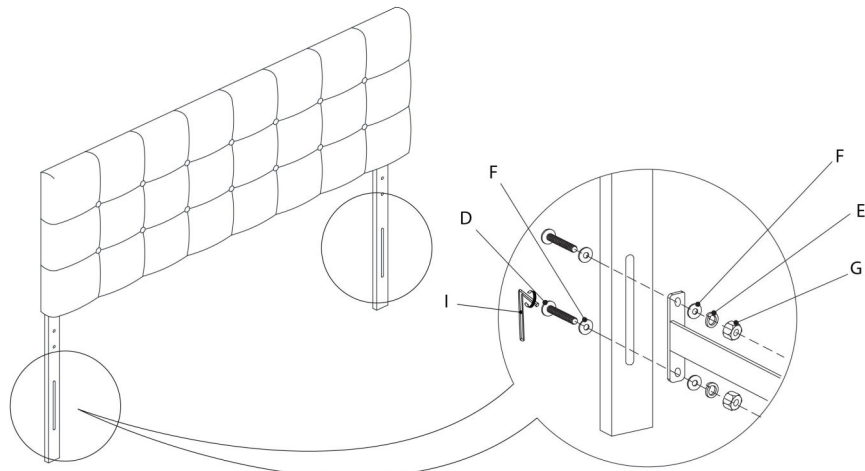

LISTE DES PIÈCES DE MONTAGE
HARDWARE LIST

PIÈCE / PART #	IMAGE	DESCRIPTION	QTY / QTÉ
A		ASSEMBLING BOLT - Ø 3/8" X 2" BOULON D'ASSEMBLAGE - Ø 3/8" X 2"	4
B		LOCK WASHER - Ø 3/8" X 3/4" ENTRETOISE DE MÉTAL - Ø 3/8" X 3/4"	4
C		METAL WASHER - Ø 3/8" X 7/8" RONDELLE DE MÉTAL - Ø 3/8" X 7/8"	4
D		ASSEMBLING BOLT - Ø 1/4" X 2" BOULON D'ASSEMBLAGE - Ø 1/4" X 2"	4
E		LOCK WASHER - Ø 1/4" X 1/2" ENTRETOISE DE MÉTAL - Ø 1/4" X 1/2"	4

LISTE DES PIÈCES DE MONTAGE
HARDWARE LIST

PIÈCE / PART #	IMAGE	DESCRIPTION	QTY / QTÉ
F		METAL WASHER - Ø 1/4" X 3/4" RONDELLE DE MÉTAL - Ø 1/4" X 3/4"	8
G		HEX NUT - M6 ÉCROU HEXAGONALE - M6	4
H		HEX KEY - M5 X 2 1/2" CLÉ HEXAGONALE - M5 X 2 1/2"	1
I		HEX KEY - M4 X 2 1/2" CLÉ HEXAGONALE - M4 X 2 1/2"	1

OUTIL DE VÉRIFICATION DE DIMENSIONS DES PIÈCES
HARDWARE DIMENSIONS VERIFICATION TOOL

ÉTAPE / STEP 1

ÉTAPE / STEP 2

ÉTAPE / STEP 3