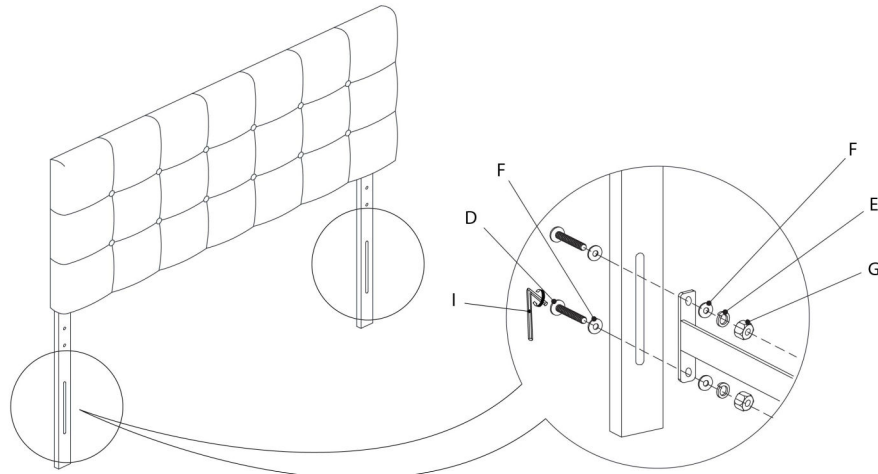

LISTE DES PIÈCES DE MONTAGE
HARDWARE LIST

PIÈCE / PART #	IMAGE	DESCRIPTION	QTY / QTÉ
A		ASSEMBLING BOLT - Ø 3/8" X 2" BOULON D'ASSEMBLAGE - Ø 3/8" X 2"	4
B		LOCK WASHER - Ø 3/8" X 3/4" ENTRETOISE DE MÉTAL - Ø 3/8" X 3/4"	4
C		METAL WASHER - Ø 3/8" X 7/8" RONDELLE DE MÉTAL - Ø 3/8" X 7/8"	4
D		ASSEMBLING BOLT - Ø 1/4" X 2" BOULON D'ASSEMBLAGE - Ø 1/4" X 2"	4
E		LOCK WASHER - Ø 1/4" X 1/2" ENTRETOISE DE MÉTAL - Ø 1/4" X 1/2"	4

LISTE DES PIÈCES DE MONTAGE
HARDWARE LIST

PIÈCE / PART #	IMAGE	DESCRIPTION	QTY / QTÉ
F		METAL WASHER - Ø 1/4" X 3/4" RONDELLE DE MÉTAL - Ø 1/4" X 3/4"	8
G		HEX NUT - M6 ÉCROU HEXAGONALE - M6	4
H		HEX KEY - M5 X 2 1/2" CLÉ HEXAGONALE - M5 X 2 1/2"	1
I		HEX KEY - M4 X 2 1/2" CLÉ HEXAGONALE - M4 X 2 1/2"	1

OUTIL DE VÉRIFICATION DE DIMENSIONS DES PIÈCES
HARDWARE DIMENSIONS VERIFICATION TOOL

ÉTAPE / STEP 1

ÉTAPE / STEP 2

ÉTAPE / STEP 3