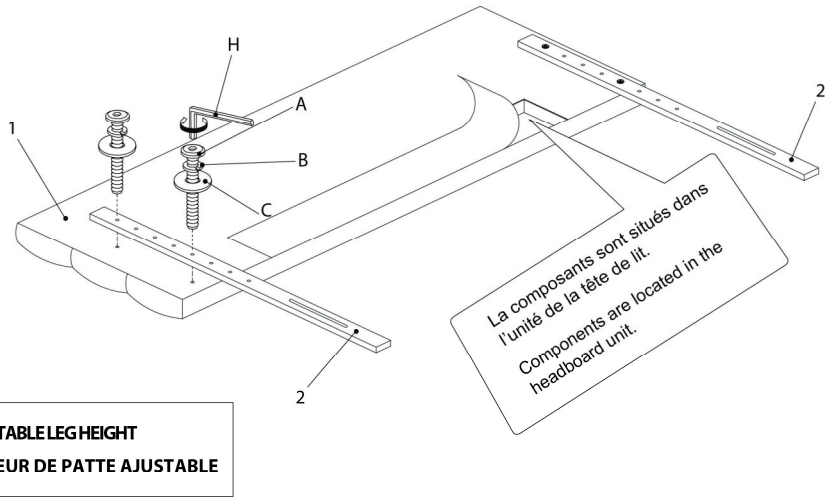

LISTE DES PIÈCES DE MONTAGE
HARDWARE LIST

PIÈCE / PART #	IMAGE	DESCRIPTION	QTY / QTÉ
A		ASSEMBLING BOLT - Ø 3/8" X 2" BOULON D'ASSEMBLAGE - Ø 3/8" X 2"	4
B		LOCK WASHER - Ø 3/8" X 3/4" ENTRETOISE DE MÉTAL - Ø 3/8" X 3/4"	4
C		METAL WASHER - Ø 3/8" X 7/8" RONDELLE DE MÉTAL - Ø 3/8" X 7/8"	4
D		ASSEMBLING BOLT - Ø 1/4" X 2" BOULON D'ASSEMBLAGE - Ø 1/4" X 2"	4
E		LOCK WASHER - Ø 1/4" X 1/2" ENTRETOISE DE MÉTAL - Ø 1/4" X 1/2"	4

LISTE DES PIÈCES DE MONTAGE
HARDWARE LIST

PIÈCE / PART #	IMAGE	DESCRIPTION	QTY / QTÉ
F		METAL WASHER - Ø 1/4" X 3/4" RONDELLE DE MÉTAL - Ø 1/4" X 3/4"	8
G		HEX NUT - M6 ÉCROU HEXAGONALE - M6	4
H		HEX KEY - M5 X 2 1/2" CLÉ HEXAGONALE - M5 X 2 1/2"	1
I		HEX KEY - M4 X 2 1/2" CLÉ HEXAGONALE - M4 X 2 1/2"	1

OUTIL DE VÉRIFICATION DE DIMENSIONS DES PIÈCES
HARDWARE DIMENSIONS VERIFICATION TOOL

ÉTAPE / STEP 1

ÉTAPE / STEP 2

ÉTAPE / STEP 3