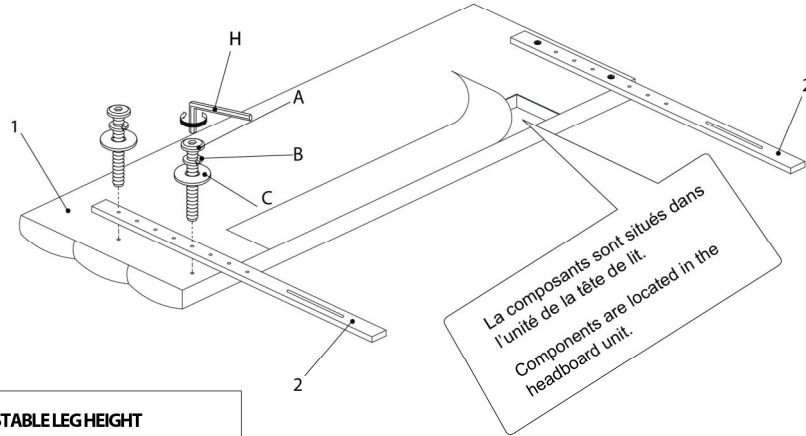

LISTE DES PIÈCES DE MONTAGE
HARDWARE LIST

PIÈCE / PART #	IMAGE	DESCRIPTION	QTY / QTÉ
A		ASSEMBLING BOLT - Ø 3/8" X 2" BOULON D'ASSEMBLAGE - Ø 3/8" X 2"	4
B		LOCK WASHER - Ø 3/8" X 3/4" ENTRETOISE DE MÉTAL - Ø 3/8" X 3/4"	4
C		METAL WASHER - Ø 3/8" X 7/8" RONDELLE DE MÉTAL - Ø 3/8" X 7/8"	4
D		ASSEMBLING BOLT - Ø 1/4" X 2" BOULON D'ASSEMBLAGE - Ø 1/4" X 2"	4
E		LOCK WASHER - Ø 1/4" X 1/2" ENTRETOISE DE MÉTAL - Ø 1/4" X 1/2"	4

LISTE DES PIÈCES DE MONTAGE
HARDWARE LIST

PIÈCE / PART #	IMAGE	DESCRIPTION	QTY / QTÉ
F		<p align="center">METAL WASHER - Ø 1/4" X 3/4"</p> <p align="center">RONDELLE DE MÉTAL - Ø 1/4" X 3/4"</p>	8
G		<p align="center">HEX NUT - M6</p> <p align="center">ÉCROU HEXAGONALE - M6</p>	4
H		<p align="center">HEX KEY - M5 X 2 1/2"</p> <p align="center">CLÉ HEXAGONALE - M5 X 2 1/2"</p>	1
I		<p align="center">HEX KEY - M4 X 2 1/2"</p> <p align="center">CLÉ HEXAGONALE - M4 X 2 1/2"</p>	1

OUTIL DE VÉRIFICATION DE DIMENSIONS DES PIÈCES
HARDWARE DIMENSIONS VERIFICATION TOOL

ÉTAPE / STEP 1

ADJUSTABLE LEG HEIGHT
HAUTEUR DE PATTE AJUSTABLE

ÉTAPE / STEP 2

ÉTAPE / STEP 3