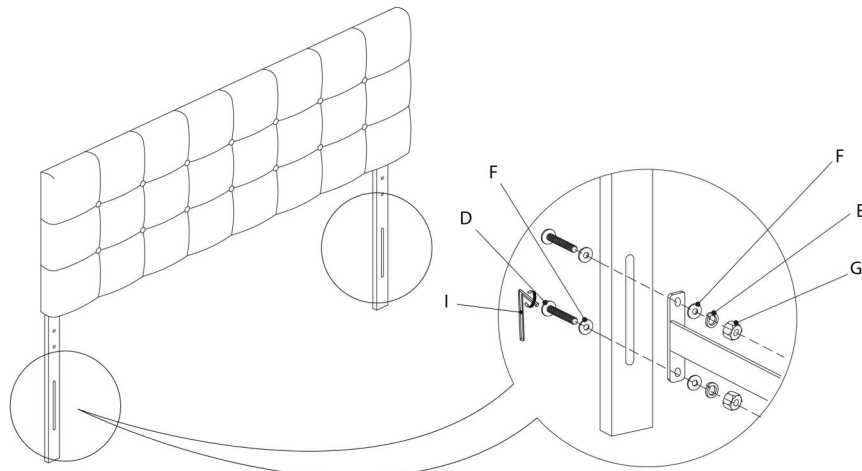

LISTE DES PIÈCES DE MONTAGE
HARDWARE LIST

PIÈCE / PART #	IMAGE	DESCRIPTION	QTY / QTÉ
A		ASSEMBLING BOLT - Ø 3/8" X 2" BOULON D'ASSEMBLAGE - Ø 3/8" X 2"	4
B		LOCK WASHER - Ø 3/8" X 3/4" ENTRETOISE DE MÉTAL - Ø 3/8" X 3/4"	4
C		METAL WASHER - Ø 3/8" X 7/8" RONDELLE DE MÉTAL - Ø 3/8" X 7/8"	4
D		ASSEMBLING BOLT - Ø 1/4" X 2" BOULON D'ASSEMBLAGE - Ø 1/4" X 2"	4
E		LOCK WASHER - Ø 1/4" X 1/2" ENTRETOISE DE MÉTAL - Ø 1/4" X 1/2"	4

LISTE DES PIÈCES DE MONTAGE
HARDWARE LIST

PIÈCE / PART #	IMAGE	DESCRIPTION	QTY / QTÉ
F		<p align="center">METAL WASHER - Ø 1/4" X 3/4"</p> <p align="center">RONDELLE DE MÉTAL - Ø 1/4" X 3/4"</p>	8
G		<p align="center">HEX NUT - M6</p> <p align="center">ÉCROU HEXAGONALE - M6</p>	4
H		<p align="center">HEX KEY - M5 X 2 1/2"</p> <p align="center">CLÉ HEXAGONALE - M5 X 2 1/2"</p>	1
I		<p align="center">HEX KEY - M4 X 2 1/2"</p> <p align="center">CLÉ HEXAGONALE - M4 X 2 1/2"</p>	1

OUTIL DE VÉRIFICATION DE DIMENSIONS DES PIÈCES
HARDWARE DIMENSIONS VERIFICATION TOOL

ÉTAPE / STEP 1

ADJUSTABLE LEG HEIGHT
HAUTEUR DE PATTE AJUSTABLE

ÉTAPE / STEP 2

ÉTAPE / STEP 3