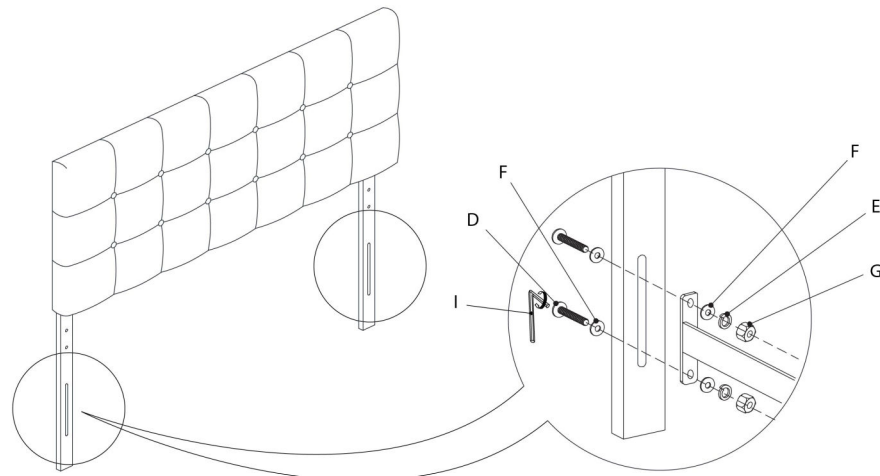

LISTE DES PIÈCES DE MONTAGE
HARDWARE LIST

PIÈCE / PART #	IMAGE	DESCRIPTION	QTY / QTÉ
A		ASSEMBLING BOLT - Ø 3/8" X 2" BOULON D'ASSEMBLAGE - Ø 3/8" X 2"	4
B		LOCK WASHER - Ø 3/8" X 3/4" ENTRETOISE DE MÉTAL - Ø 3/8" X 3/4"	4
C		METAL WASHER - Ø 3/8" X 7/8" RONDELLE DE MÉTAL - Ø 3/8" X 7/8"	4
D		ASSEMBLING BOLT - Ø 1/4" X 2" BOULON D'ASSEMBLAGE - Ø 1/4" X 2"	4
E		LOCK WASHER - Ø 1/4" X 1/2" ENTRETOISE DE MÉTAL - Ø 1/4" X 1/2"	4

LISTE DES PIÈCES DE MONTAGE
HARDWARE LIST

PIÈCE / PART #	IMAGE	DESCRIPTION	QTY / QTÉ
F		METAL WASHER - Ø 1/4" X 3/4" RONDELLE DE MÉTAL - Ø 1/4" X 3/4"	8
G		HEX NUT - M6 ÉCROU HEXAGONALE - M6	4
H		HEX KEY - M5 X 2 1/2" CLÉ HEXAGONALE - M5 X 2 1/2"	1
I		HEX KEY - M4 X 2 1/2" CLÉ HEXAGONALE - M4 X 2 1/2"	1

OUTIL DE VÉRIFICATION DE DIMENSIONS DES PIÈCES
HARDWARE DIMENSIONS VERIFICATION TOOL

ÉTAPE / STEP 1

ÉTAPE / STEP 2

ÉTAPE / STEP 3