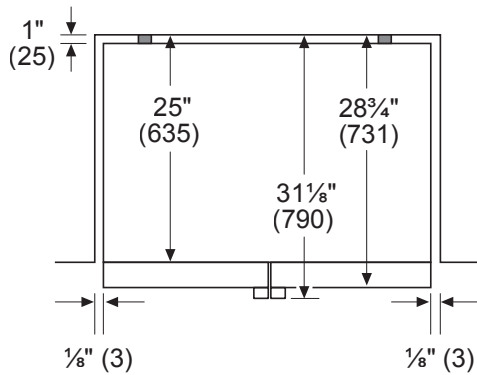

### DIMENSIONS ET POIDS

Dimensions de l'appareil ménager (H x L x P) (po)	72 po* x 35 5/8 po x 31 7/16 po
Dimensions de l'appareil sans les charnières et portes (H x L x P) (po)	71 1/2 po x 35 5/8 po x 24 po**
Dimensions de l'appareil avec charnières et portes, sans poignées (H x L x P) (po)	72 po* x 35 5/8 po x 28 3/4 po
Taille de découpe exigée (H x L x P) (po)	72 po x 36 po x 25 po
Poids brut / net (lb)	332 / 368 lb

### DIMENSIONS DU PRODUIT

\* Ajoutez  $\frac{5}{8}$ " (17) en cas de pieds de nivellement avant entièrement déployés  
 \*\* Ajoutez 1" (25) au dos pour des écarteurs fixes

Mesures en pouces (mm)

A: Ajoutez  $\frac{5}{8}$ " (17) en cas de pieds de nivellement avant entièrement déployés

mesures en pouces (mm)