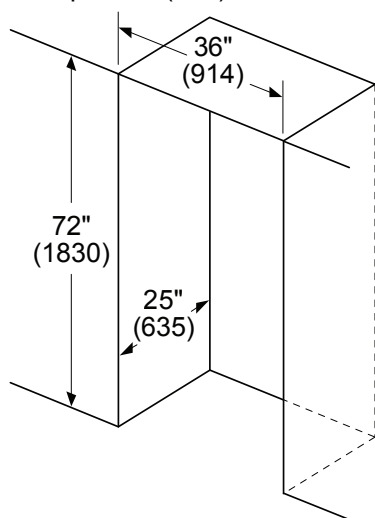

T36FT810NS

CONGÉLATEUR INFÉRIEUR ENCASTRÉ À PORTE FRANÇAISE DE 36 PO EN ACIER INOXYDABLE, PRÉ-ASSEMBLÉ

POIGNÉES DE SÉRIE MASTERPIECE^{MD}

GARANTIE

Limitée, sur tout l'appareil, pièces et main-d'œuvre sur n'importe quelle pièce défectueuse du réfrigérateur en raison d'un défaut de fabrication	2 ans
Garantie limitée sur système* de réfrigération hermétique, pièces et main d'oeuvre	3 à 6 ans
Garantie limitée sur système* de réfrigération hermétique, pièces seulement	7 à 12 ans
Garantie limitée anticorrosion de l'acier inoxydable	Toute la vie

*Le système de réfrigération hermétique comprend le compresseur, l'évaporateur, le condenseur, le déshydrateur/passoire et le tuyau de raccordement

DIMENSIONS DE LA DÉCOUPE

Mesures en pouces (mm)

Laissez un espace de ½ pouce (12,7 mm) au-dessus et 1 pouce (25,4 mm) derrière le réfrigérateur pour une ventilation correcte. Il est recommandé de ne pas installer le réfrigérateur près d'une source de chaleur, comme un four ou une cuisinière.

VUE DU DESSUS DU DÉGAGEMENT

mesures en pouces (mm)