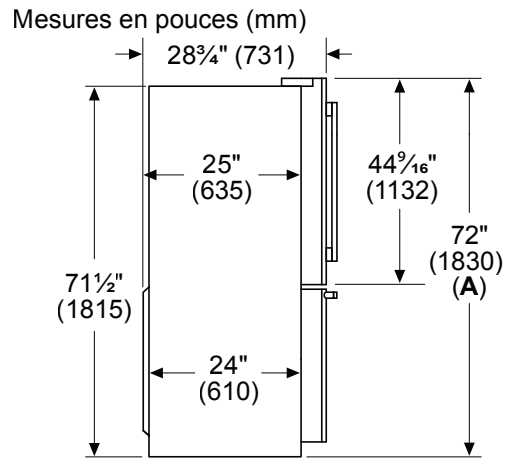

A: Ajoutez $\frac{5}{8}$ " (17) en cas de pieds de nivellement avant entièrement déployés

mesures en pouces (mm)