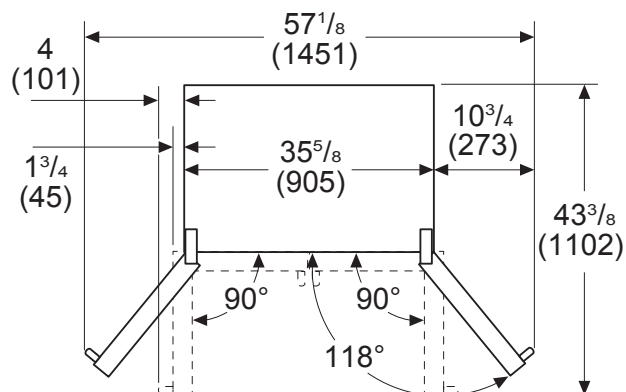

### DIMENSIONS ET POIDS

Dimensions de l'appareil ménager (H x L x P) (po)	72 po* x 35 5/8 po x 31 7/16 po
Dimensions de l'appareil sans les charnières et portes (H x L x P) (po)	71 1/2 po x 35 5/8 po x 24 po**
Dimensions de l'appareil avec charnières et portes, sans poignées (H x L x P) (po)	72 po* x 35 5/8 po x 28 3/4 po
Taille de découpe exigée (H x L x P) (po)	72 po x 36 po x 25 po
Poids brut / net (lb)	332 / 368 lb

### DIMENSIONS DE LA DÉCOUPE

Mesures en pouces (mm)

Laissez un espace de ½ pouce (12,7 mm) au-dessus et 1 pouce (25,4 mm) derrière le réfrigérateur pour une ventilation correcte. Il est recommandé de ne pas installer le réfrigérateur près d'une source de chaleur, comme un four ou une cuisinière.

### VUE DU DESSUS DU DÉGAGEMENT

mesures en pouces (mm)

Il est possible de tirer les tiroirs avec la porte ouverte à 90°. Il est possible d'enlever les tiroirs avec la porte entièrement ouverte.