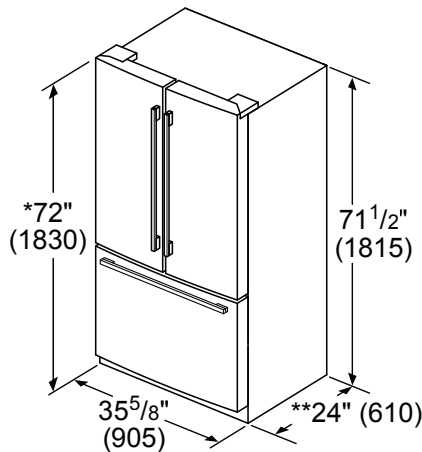

T36FT810NS

CONGÉLATEUR INFÉRIEUR ENCASTRÉ À PORTE FRANÇAISE DE 36 PO EN ACIER INOXYDABLE, PRÉ-ASSEMBLÉ

POIGNÉES DE SÉRIE MASTERPIECE^{MD}

DIMENSIONS DU PRODUIT

* Ajoutez $\frac{5}{8}$ " (17) en cas de pieds de nivellement avant entièrement déployés
** Ajoutez 1" (25) au dos pour des écarteurs fixes

Mesures en pouces (mm)