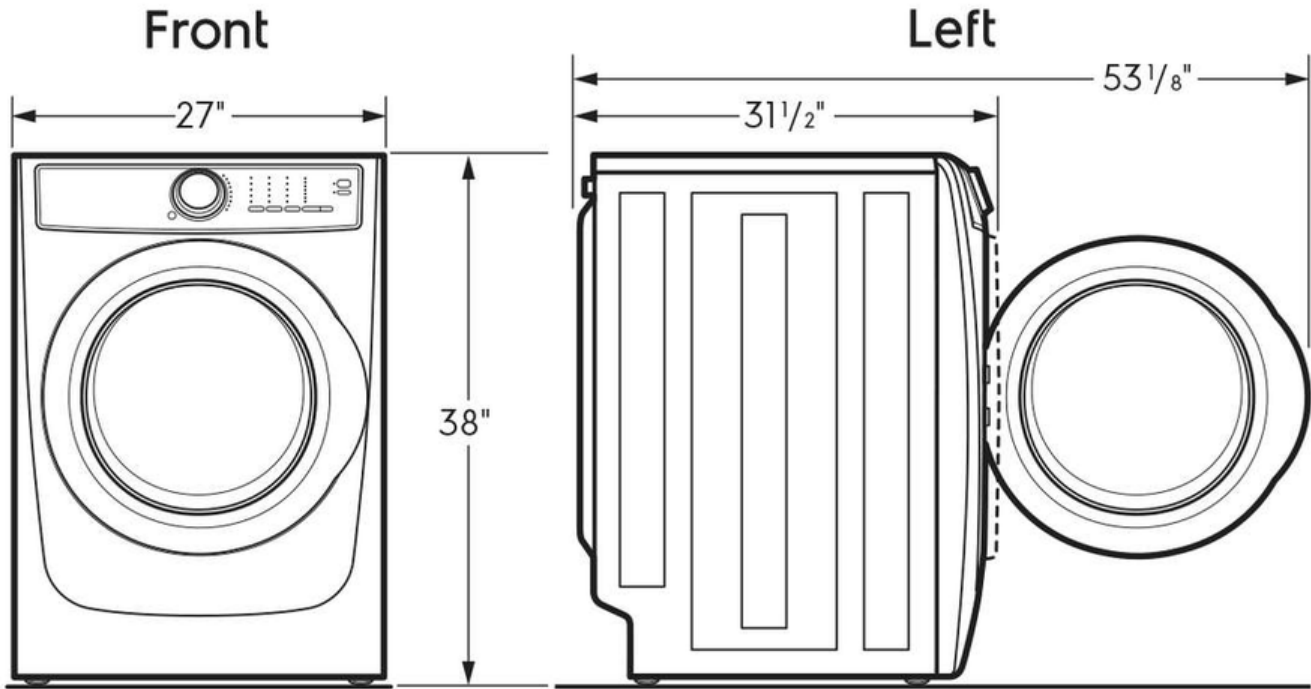

Electrolux

Sécheuse électrique à chargement frontal au gaz de 8,0 pi3 ELFG7637AT, ELFG7637AW

Version : 07/21

Les normes Élevées de qualité d'Electrolux Home Products Inc. signifient que nous úvrons constamment à l'ámélioration de nos produits. Nous nous rÉservons le droit de modifier les caractÉristiques techniques ou d'abandonner certains modÉles sans prÉavis.

Electrolux Major Appliances, N.A.

CANADA • 5855 Terry Fox Way • Mississauga, ON L5V 3E4 • 1-800-265-8352 • electroluxappliances.ca