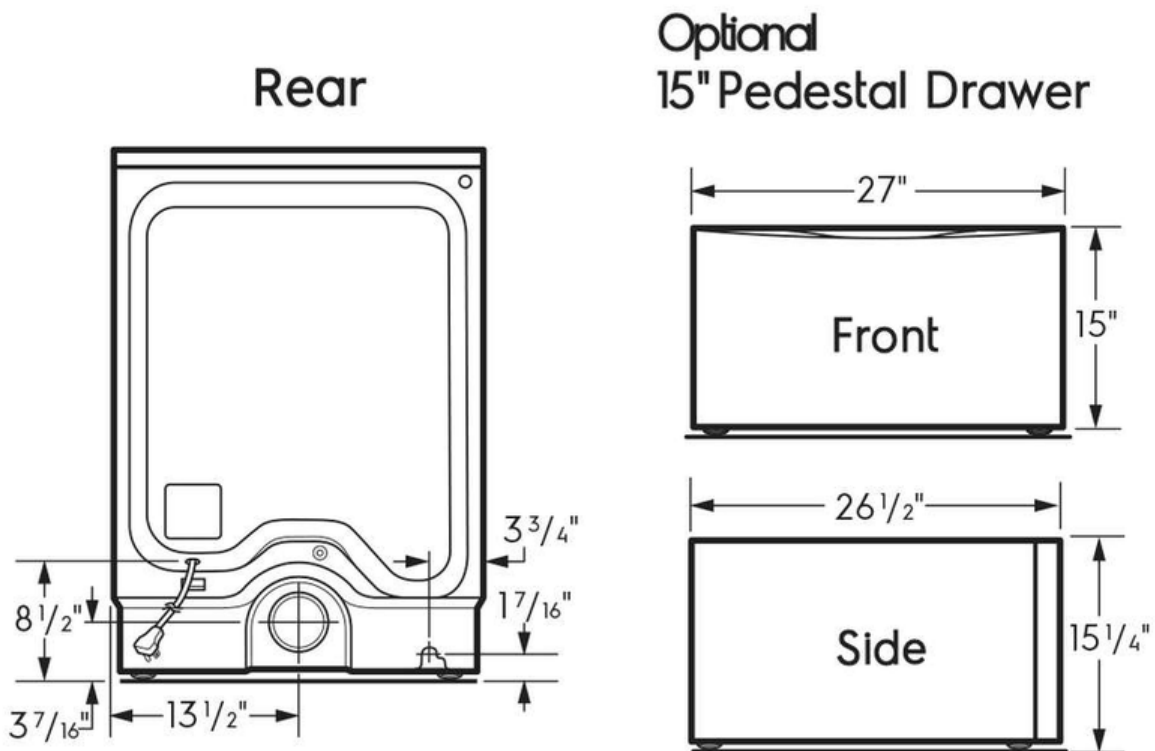

Electrolux

Sécheuse électrique à chargement frontal au gaz de 8,0 pi3 ELFG7637AT, ELFG7637AW

Version : 07/21

Les normes Élevées de qualité d'Electrolux Home Products Inc. signifient que nous úvrons constamment à l'ámélioration de nos produits. Nous nous rÉservons le droit de modifier les caractÉristiques techniques ou d'abandonner certains modÉles sans prÉavis.

Electrolux Major Appliances, N.A.

CANADA • 5855 Terry Fox Way • Mississauga, ON L5V 3E4 • 1-800-265-8352 • electroluxappliances.ca