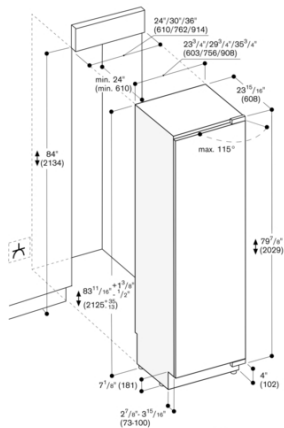

**Taille de découpe requise (H x L x P) (po)**  
84" x 36" x 24 3/4"

**Largeur de l'appareil (po)**  
35 3/4

**Hauteur (po)**  
83 3/4 "

**Profondeur (po)**  
24

**Capacité - bouteilles de 0,75 l de type bordeaux**

Avec refroidissement à 0 °C

Tout intégrable

Largeur de la niche 91.4 cm, hauteur de la niche 213.4 cm

0 2022-06-15

Page 2

Les dimensions maximales de l'avant de la porte sont basées sur un écart de 2mm.

**GAGGENAU**