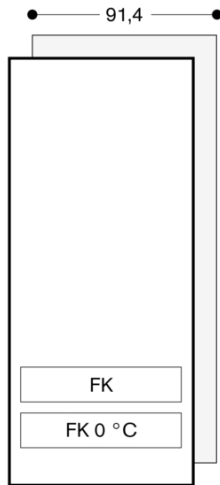

**Taille de découpe requise (H x L x P) (po)**  
84" x 36" x 24 3/4"

**Largeur de l'appareil (po)**  
35 3/4

**Hauteur (po)**  
83 3/4 "

**Profondeur (po)**  
24

**Capacité - bouteilles de 0,75 l de type bordeaux**

Avec refroidissement à 0 °C

Tout intégrable

Largeur de la niche 91.4 cm, hauteur de la niche 213.4 cm

0 2022-06-15

Page 2

Les dimensions maximales de l'avant de la porte sont basées sur un écart de 2mm.

**GAGGENAU**