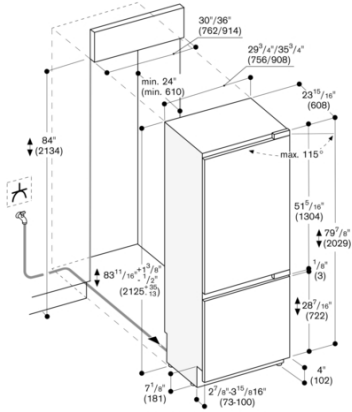

84" x 30" x 24 3/4"

Largeur de l'appareil (po)

29 3/4

Hauteur (po)

83 3/4 "

Profondeur (po)

24

Capacité - bouteilles de 0,75 l de type bordeaux

GAGGENAU

RB472705

Combiné réfrigérateur-congérateur
Vario

Zone fraîcheur proche de 0°C

Tout intégrable

Largeur de la niche 76.2 cm, hauteur de
la niche 213.4 cm

Section de refroidissement avec
une porte et un tiroir de congélation
entièrement extensible

0 2022-06-15

Page 2

Les dimensions maximales de l'avant de la porte sont basées sur un écart de [8]mm.

GAGGENAU