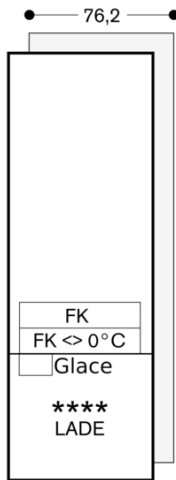

84" x 30" x 24 3/4"

Largeur de l'appareil (po)

29 3/4

Hauteur (po)

83 3/4 "

Profondeur (po)

24

Capacité - bouteilles de 0,75 l de type bordeaux

0 2022-06-15

Page 2

Les dimensions maximales de l'avant de la porte sont basées sur un écart de [8]mm.

GAGGENAU