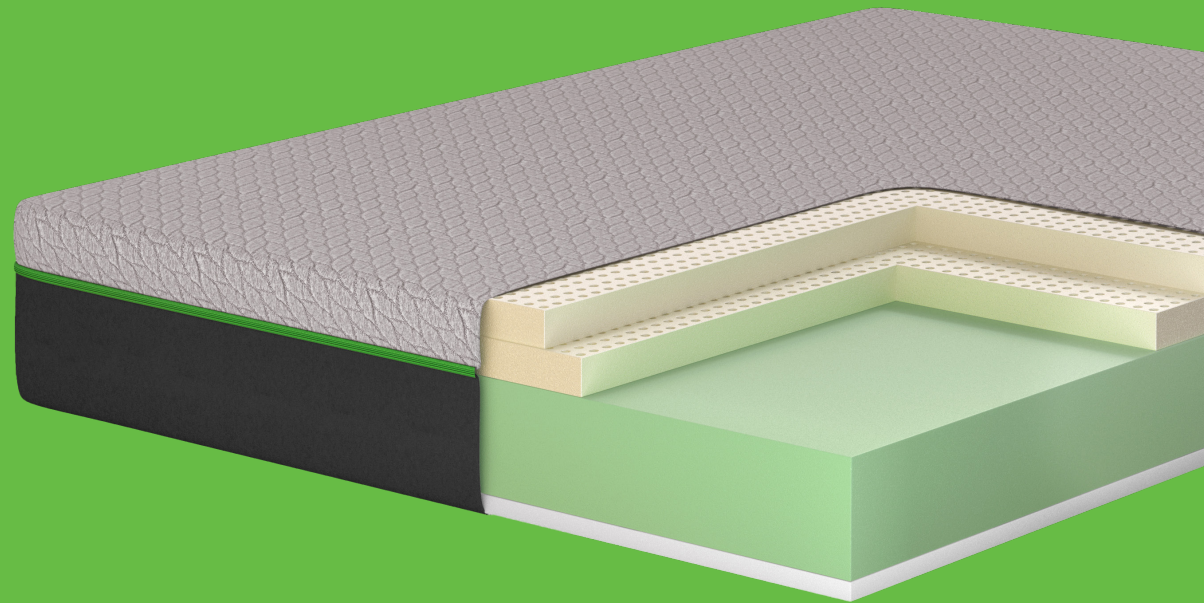

avanti

Dormir simplement

Collection Latextra

avantisleep.com

Latex4

Revêtement ayant la technologie ActiveBreeze avec système de contrôle de la chaleur.

- Mousse confort en latex écologique 2po.
- Mousse de soutien en latex écologique 2po.
- Mousse de support 7po.
- Matelas sans rotation.