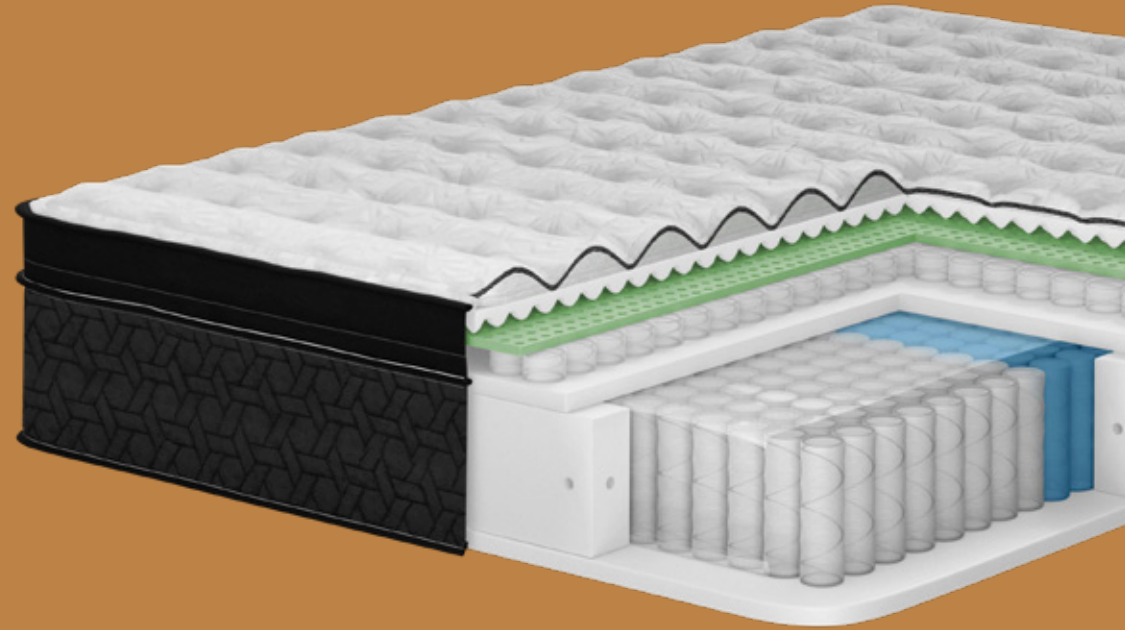

avanti

Dormir simplement

Collection Reve

avantisleep.com

Evolution

800 ressorts ensachés fait en acier avec renforcement central pour un soutien parfait.

- Revêtement Activelce avec technologie Thermo-régulateur de température.
- Matelassé de mousse convoluté 1,5" et fibre de cuivre.
- Plateau coussin combiné d'une mousse de soutien 0,5" latex SeeU infusée de cuivre et support de 1485 mini-ressorts ensachés.
- Mousse stabilisatrice 2,5" densité 1,8lb.
- Contour de mousse rigide perforé pour une ventilation 360.°
- Matelas sans rotation.