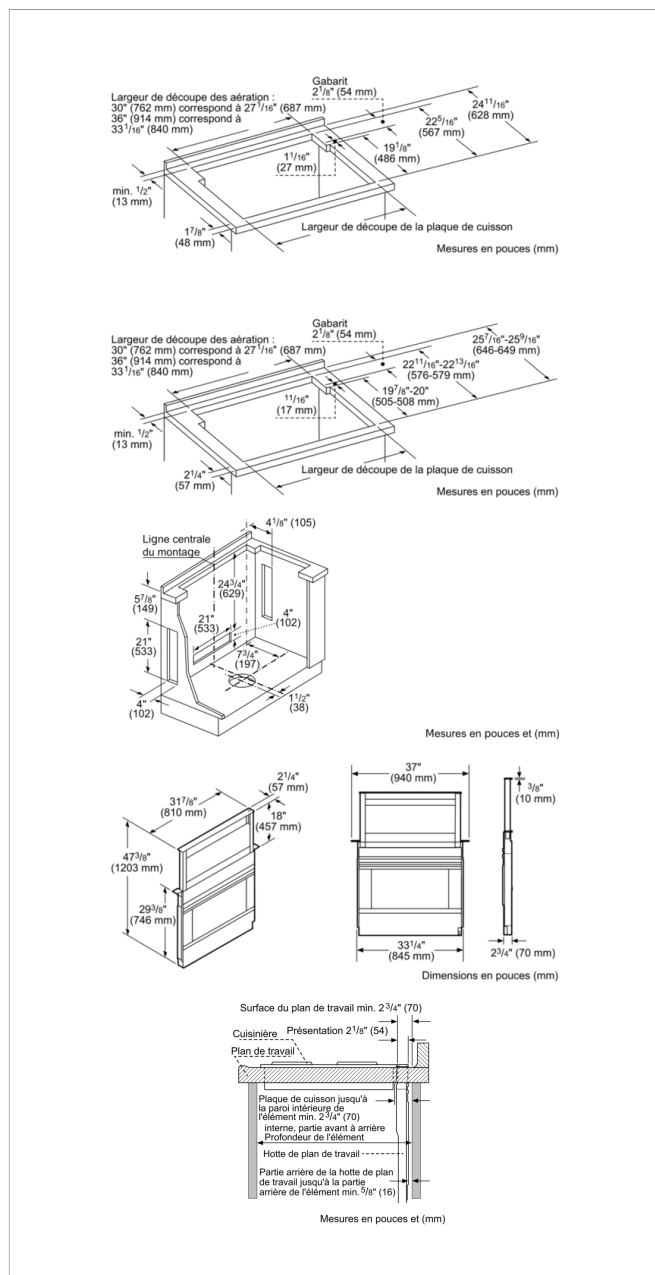

## Hotte de plan de travail, 37", Acier inox UCVP36XS