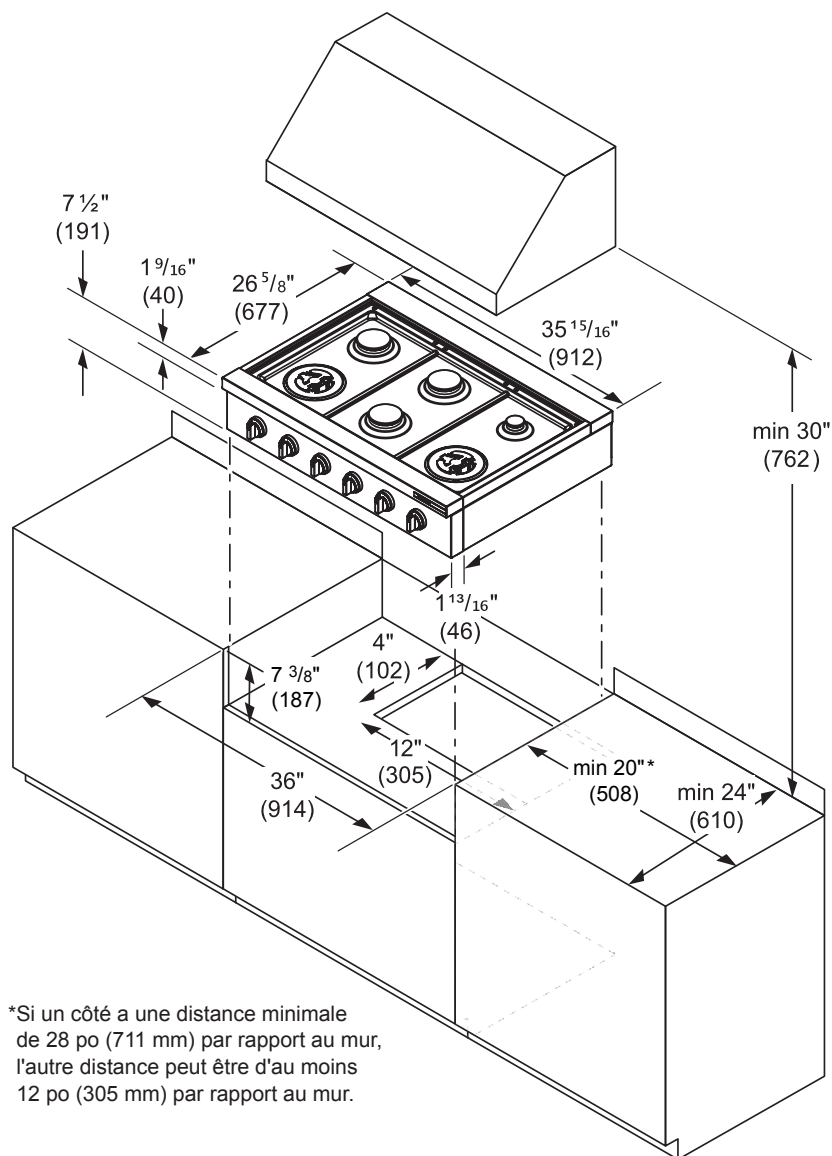

Table de cuisson encastrable au gaz de 36 po

Série 800 – Acier inoxydable RGM8658UC

Détails d'installation

Mesures en pouces (mm)

Accessoires : Pour acheter des accessoires, des nettoyants et des pièces Bosch, composez le 1-800-944-2904 (du lundi au vendredi de 5 h à 18 h HNP, le samedi de 6 h à 15 h HNP).

Notes : Toutes les dimensions (hauteur, largeur et profondeur) sont indiquées en pouces. BSH se réserve le droit absolu et illimité de changer les matériaux du produit et les spécifications en tout temps, sans préavis. Veuillez consulter les instructions d'installation du produit pour les dimensions finales et autres détails avant la découpe.

Garanties : Veuillez consulter le manuel d'utilisation et d'entretien ou le site Web de Bosch pour la déclaration de garantie limitée.

Pour de plus amples renseignements sur notre gamme complète de produits, veuillez visiter notre site Web au www.bosch-home.ca ou composer le 1 800-944-2904

© BSH Home Appliances Corporation. Tous droits réservés. Bosch est une marque déposée de Robert Bosch GmbH.