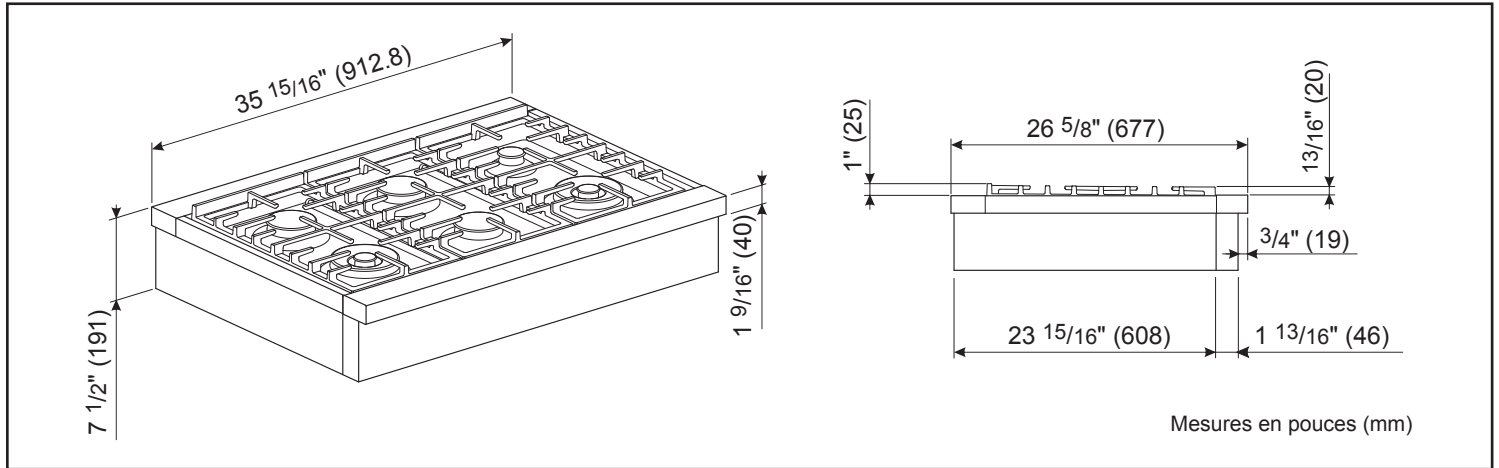

Table de cuisson encastrable au gaz de 36 po

Série 800 – Acier inoxydable RGM8658UC

Détails d'installation

Accessoires : Pour acheter des accessoires, des nettoyeurs et des pièces Bosch, composez le 1-800-944-2904 (du lundi au vendredi de 5 h à 18 h HNP, le samedi de 6 h à 15 h HNP).

Notes : Toutes les dimensions (hauteur, largeur et profondeur) sont indiquées en pouces. BSH se réserve le droit absolu et illimité de changer les matériaux du produit et les spécifications en tout temps, sans préavis. Veuillez consulter les instructions d'installation du produit pour les dimensions finales et autres détails avant la découpe.

Garanties : Veuillez consulter le manuel d'utilisation et d'entretien ou le site Web de Bosch pour la déclaration de garantie limitée.

Pour de plus amples renseignements sur notre gamme complète de produits, veuillez visiter notre site Web au www.bosch-home.ca ou composer le 1 800-944-2904

© BSH Home Appliances Corporation. Tous droits réservés. Bosch est une marque déposée de Robert Bosch GmbH.