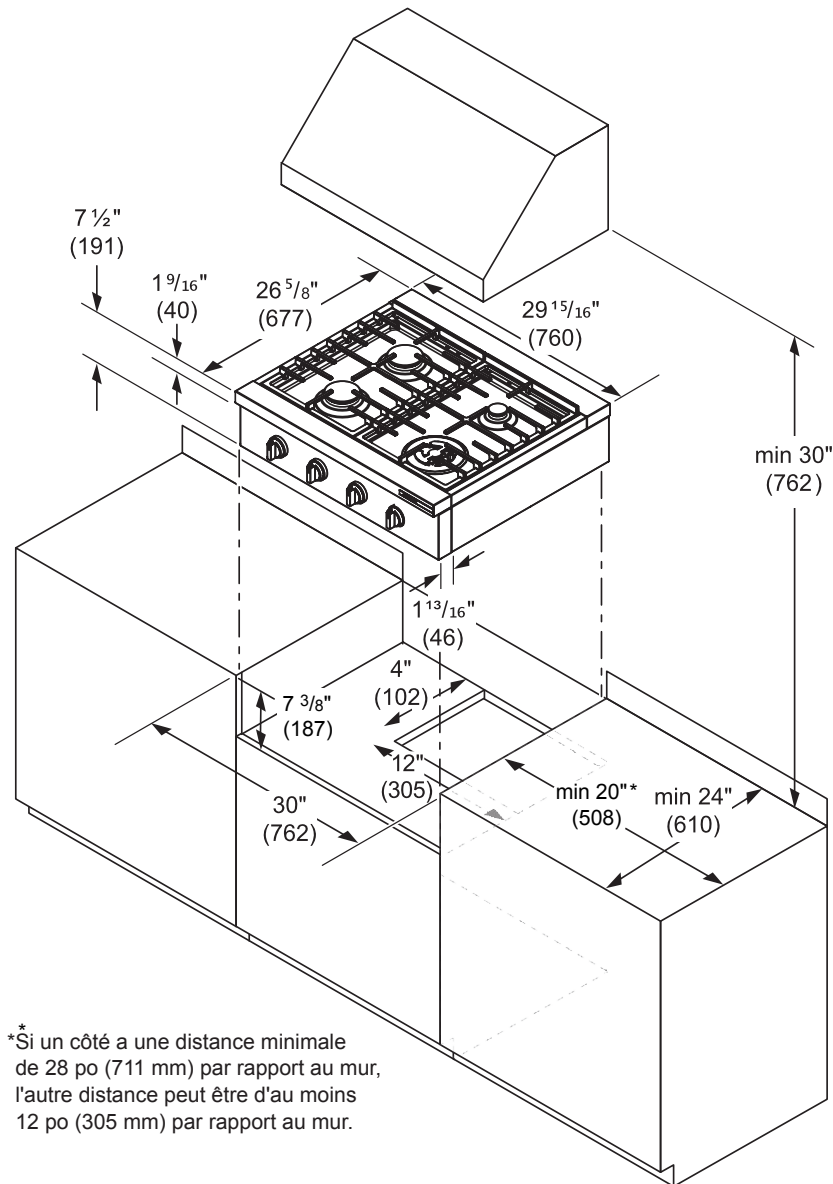

Table de cuisson encastrable au gaz de 30 po

Série 800 – Acier inoxydable RGM8058UC

Détails d'installation

*Si un côté a une distance minimale de 28 po (711 mm) par rapport au mur, l'autre distance peut être d'au moins 12 po (305 mm) par rapport au mur.

Mesures en pouces (mm)

Accessoires : Pour acheter des accessoires, des nettoyants et des pièces Bosch, composez le 1-800-944-2904 (du lundi au vendredi de 5 h à 18 h HNP, le samedi de 6 h à 15 h HNP).

Notes : Toutes les dimensions (hauteur, largeur et profondeur) sont indiquées en pouces. BSH se réserve le droit absolu et illimité de changer les matériaux du produit et les spécifications en tout temps, sans préavis. Veuillez consulter les instructions d'installation du produit pour les dimensions finales et autres détails avant la découpe.

Garanties : Veuillez consulter le manuel d'utilisation et d'entretien ou le site Web de Bosch pour la déclaration de garantie limitée.

Pour de plus amples renseignements sur notre gamme complète de produits, veuillez visiter notre site Web au www.bosch-home.ca ou composer le 1 800-944-2904

© BSH Home Appliances Corporation. Tous droits réservés. Bosch est une marque déposée de Robert Bosch GmbH.