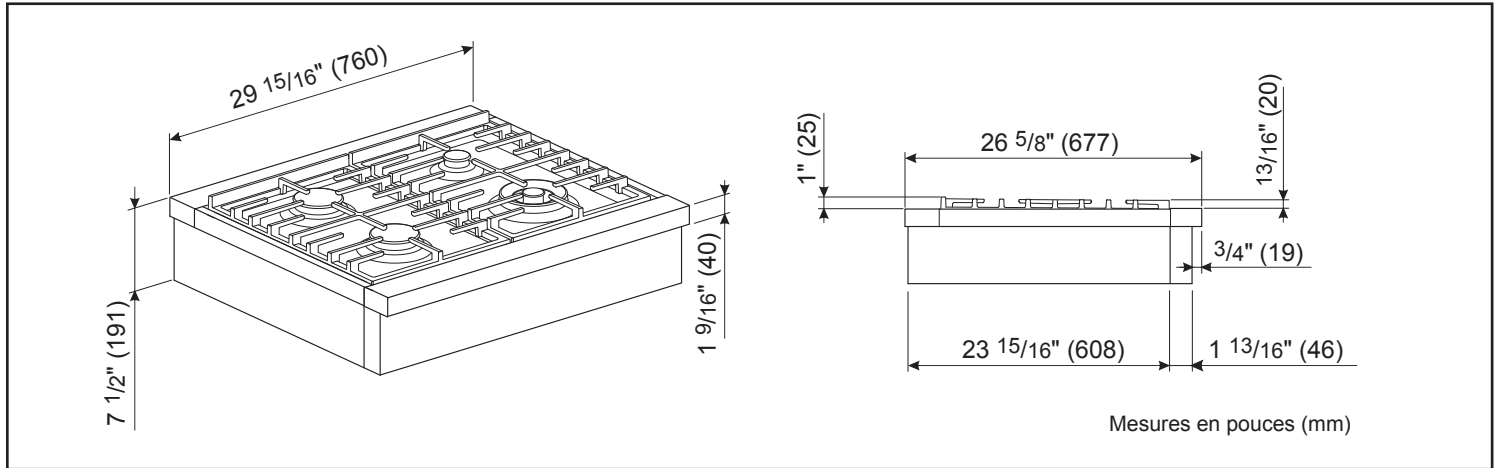

Table de cuisson encastrable au gaz de 30 po

Série 800 – Acier inoxydable RGM8058UC

Détails d'installation

Accessoires : Pour acheter des accessoires, des nettoyeurs et des pièces Bosch, composez le 1-800-944-2904 (du lundi au vendredi de 5 h à 18 h HNP, le samedi de 6 h à 15 h HNP).

Notes : Toutes les dimensions (hauteur, largeur et profondeur) sont indiquées en pouces. BSH se réserve le droit absolu et illimité de changer les matériaux du produit et les spécifications en tout temps, sans préavis. Veuillez consulter les instructions d'installation du produit pour les dimensions finales et autres détails avant la découpe.

Garanties : Veuillez consulter le manuel d'utilisation et d'entretien ou le site Web de Bosch pour la déclaration de garantie limitée.

Pour de plus amples renseignements sur notre gamme complète de produits, veuillez visiter notre site Web au www.bosch-home.ca ou composer le 1 800-944-2904

© BSH Home Appliances Corporation. Tous droits réservés. Bosch est une marque déposée de Robert Bosch GmbH.