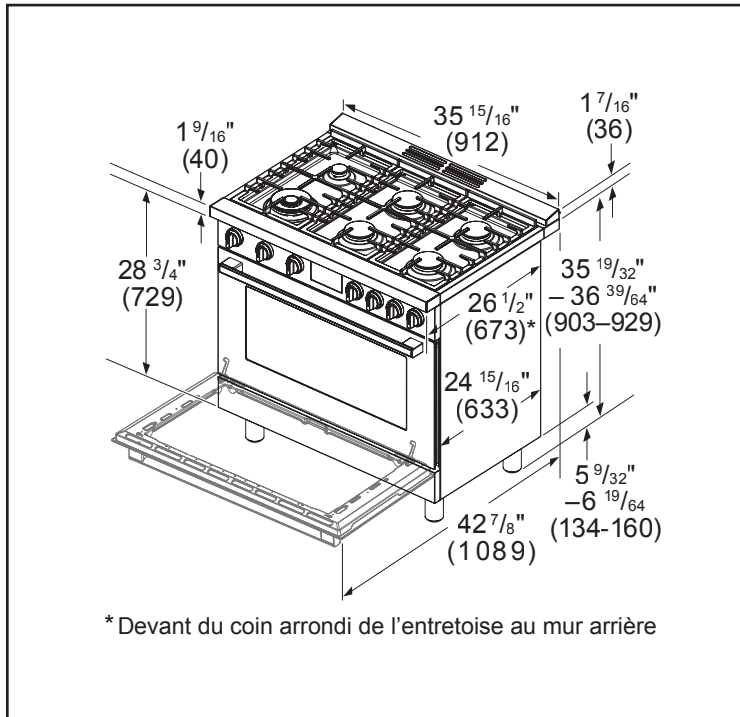

Cuisinière mixte de 36 po de style industriel

Série 800 – Acier inoxydable HDS8655C

Détails d'installation

mesures en pouces (mm)

X = Prise de mise à la terre
Y = Conduite d'alimentation en gaz

- B minimal de 18 po (457 mm)
- C dégagement minimal de 30 po (762 mm) entre le dessus de la surface de cuisson et le dessous de l'armoire en bois ou en métal non protégée
- D 30": minimal de 30 po (762 mm)
  36": minimal de 36 po (914 mm)
- E minimal de 25 po (635 mm)
- F maximum de 13 po (330 mm)
- G 30": minimal de 30 po (762 mm)
  36": minimal de 36 po (914 mm)
  Dégagement nul entre la construction de combustible adjacente en dessous de la surface du comptoir et les côtés de l'appareil
- H 35³/₈" - 36⁵/₈" (898 - 930 mm)
- I 11" (279 mm)
- J 7" (178 mm)
- K 6" (150 mm)
- L 11" (279 mm)

* Dégagement minimal de ≥ 12 po (305 mm) sur un côté et ≥ 28 po (711 mm) sur l'autre côté de la découpe aux murs latéraux.

Accessoires : Pour acheter des accessoires, des nettoyants et des pièces Bosch, visitez le site www.bosch-home.com/us/store ou composez le 1-800-944-2904 (du lundi au vendredi de 5 h à 18 h HNP, le samedi de 6 h à 15 h HNP).

Notes : Toutes les dimensions (hauteur, largeur et profondeur) sont indiquées en pouces. BSH se réserve le droit absolu et illimité de changer les matériaux du produit et les spécifications en tout temps, sans préavis. Veuillez consulter les instructions d'installation du produit pour les dimensions finales et autres détails avant la découpe.

Garanties : Veuillez consulter le manuel d'utilisation et d'entretien ou le site Web de Bosch pour la déclaration de garantie limitée.

Pour de plus amples renseignements sur notre gamme complète de produits, veuillez visiter notre site Web au www.bosch-home.ca ou composer le 1 800-944-2904

© BSH Home Appliances Corporation. Tous droits réservés. Bosch est une marque déposée de Robert Bosch GmbH.