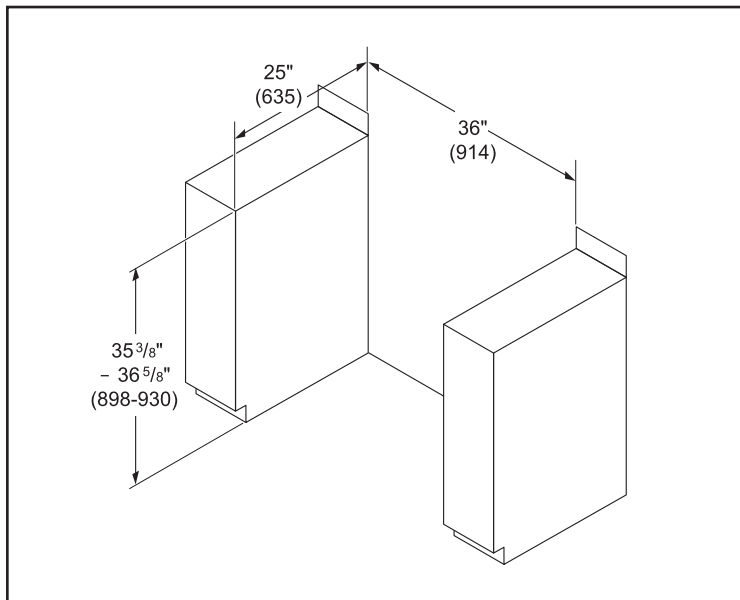

Cuisinière mixte de 36 po de style industriel

Série 800 – Acier inoxydable HDS8655C

Détails d'installation

mesures en pouces (mm)

X = Prise de mise à la terre
Y = Conduite d'alimentation en gaz

- B minimal de 18 po (457 mm)
- C dégagement minimal de 30 po (762 mm) entre le dessus de la surface de cuisson et le dessous de l'armoire en bois ou en métal non protégée
- D 30": minimal de 30 po (762 mm)
  36": minimal de 36 po (914 mm)
- E minimal de 25 po (635 mm)
- F maximum de 13 po (330 mm)
- G 30": minimal de 30 po (762 mm)
  36": minimal de 36 po (914 mm)
  Dégagement nul entre la construction de combustible adjacente en dessous de la surface du comptoir et les côtés de l'appareil
- H 35³/₈" - 36⁵/₈" (898 - 930 mm)
- I 11" (279 mm)
- J 7" (178 mm)
- K 6" (150 mm)
- L 11" (279 mm)

* Dégagement minimal de ≥ 12 po (305 mm) sur un côté et ≥ 28 po (711 mm) sur l'autre côté de la découpe aux murs latéraux.

Accessoires : Pour acheter des accessoires, des nettoyants et des pièces Bosch, visitez le site www.bosch-home.com/us/store ou composez le 1-800-944-2904 (du lundi au vendredi de 5 h à 18 h HNP, le samedi de 6 h à 15 h HNP).

Notes : Toutes les dimensions (hauteur, largeur et profondeur) sont indiquées en pouces. BSH se réserve le droit absolu et illimité de changer les matériaux du produit et les spécifications en tout temps, sans préavis. Veuillez consulter les instructions d'installation du produit pour les dimensions finales et autres détails avant la découpe.

Garanties : Veuillez consulter le manuel d'utilisation et d'entretien ou le site Web de Bosch pour la déclaration de garantie limitée.

Pour de plus amples renseignements sur notre gamme complète de produits, veuillez visiter notre site Web au www.bosch-home.ca ou composer le 1 800-944-2904

© BSH Home Appliances Corporation. Tous droits réservés. Bosch est une marque déposée de Robert Bosch GmbH.