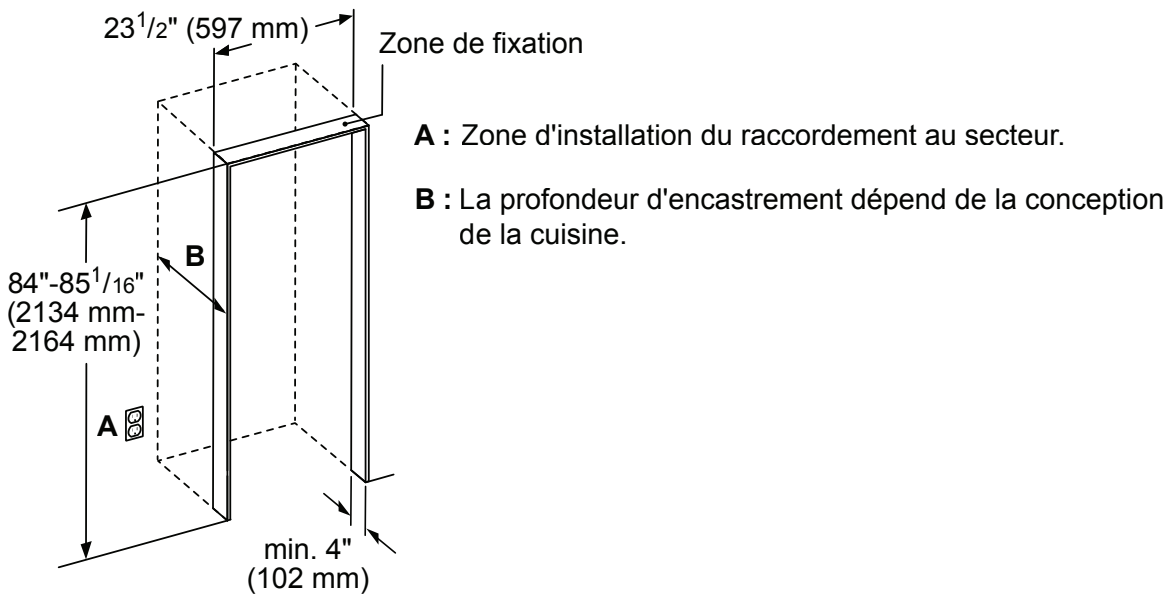

T24IR905SP

COLONNE ENCASTRÉE DE 24 PO POUR ALIMENTS FRAIS

COLLECTION FREEDOMMD, PRÊT POUR PANNEAU

GARANTIE

Limitée, sur tout l'appareil, pièces et main-d'œuvre sur n'importe quelle pièce défectueuse du réfrigérateur en raison d'un défaut de fabrication	2 ans
Garantie limitée sur système* de réfrigération hermétique, pièces et main d'oeuvre	3 à 6 ans
Garantie limitée sur système* de réfrigération hermétique, pièces seulement	7 à 12 ans
Garantie limitée anticorrosion de l'acier inoxydable	Toute la vie

*Le système de réfrigération hermétique comprend le compresseur, l'évaporateur, le condenseur, le déshydrateur/passoire et le tuyau de raccordement

DIMENSIONS DE LA DÉCOUPE