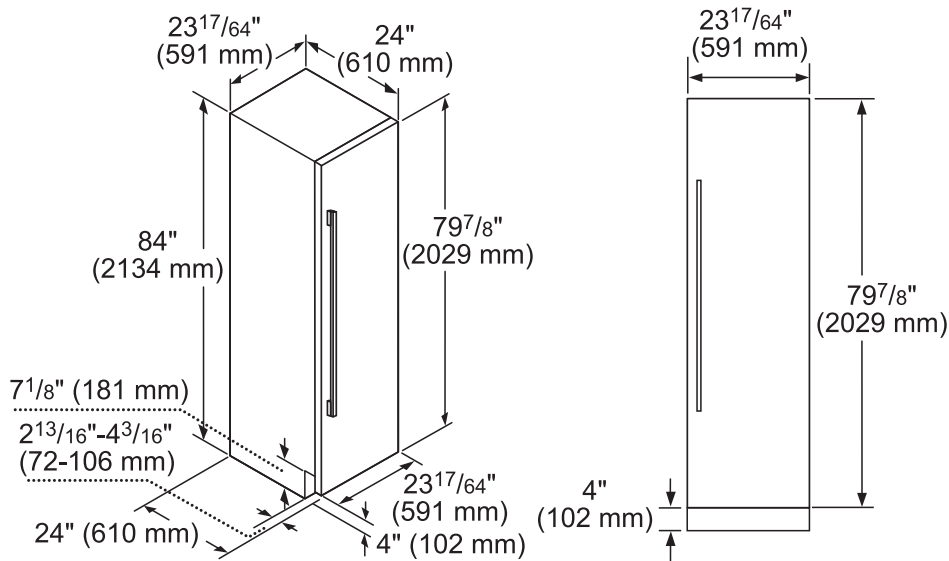

DÉTAILS TECHNIQUES

Watts (W)	350 W
Courant (A)	15 A
Volts (V)	110-120 V
Fréquence (Hz)	60 Hz
Longueur du cordon d'alimentation (po)	118
Type de fiche d'alimentation	120 V-3 broches

DIMENSIONS ET POIDS

Dimensions de l'appareil ménager (H x L x P) (po)	83 3/4 po* x 23 3/4 po x 24 po
Taille de découpe exigée (H x L x P) (po)	84 po x 24 po x 25 po
Poids brut / net (lb)	330 / 352 lb

** La poignée de porte doit être ajoutée à cette dimension

* Dépend de l'épaisseur de la porte du meuble. 3/4" (19 mm) s'applique à la porte en acier spécial. (accessoire en option).

T24IR905SP

COLONNE ENCASTRÉE DE 24 PO POUR ALIMENTS FRAIS

COLLECTION FREEDOMMD, PRÊT POUR PANNEAU

DIMENSIONS DU PRODUIT ET DU PANNEAU

ACCESSOIRES (EN OPTION)

PANNEAUX DE PORTE PLATS EN ACIER INOXYDABLE

Panneau de porte plat de 24 po en acier inoxydable

TFL24IR800