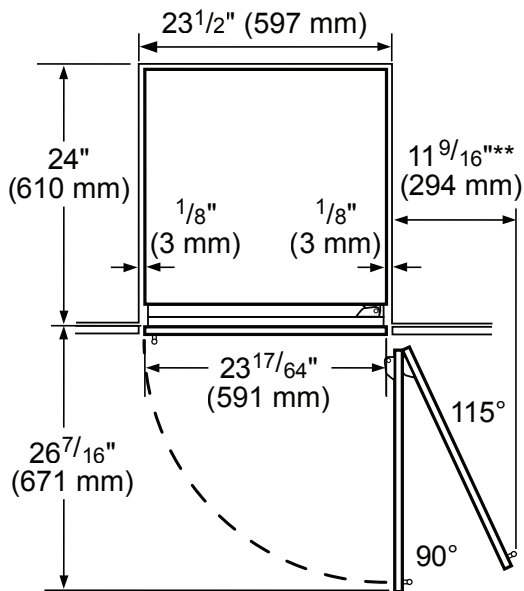

DÉTAILS TECHNIQUES

Watts (W)	350 W
Courant (A)	15 A
Volts (V)	110-120 V
Fréquence (Hz)	60 Hz
Longueur du cordon d'alimentation (po)	118
Type de fiche d'alimentation	120 V-3 broches

DIMENSIONS ET POIDS

Dimensions de l'appareil ménager (H x L x P) (po)	83 3/4 po* x 23 3/4 po x 24 po
Taille de découpe exigée (H x L x P) (po)	84 po x 24 po x 25 po
Poids brut / net (lb)	330 / 352 lb

*Le système de réfrigération hermétique comprend le compresseur, l'évaporateur, le condenseur, le déshydrateur/passoire et le tuyau de raccordement

DIMENSIONS DE LA DÉCOUPE

VOIR LES ITEMS EN LIQUIDATION LES PLUS ACHETÉS

** La poignée de porte doit être ajoutée à cette dimension

* Dépend de l'épaisseur de la porte du meuble. 3/4" (19 mm) s'applique à la porte en acier spécial. (accessoire en option).

T24IR905SP

COLONNE ENCASTRÉE DE 24 PO POUR ALIMENTS FRAIS