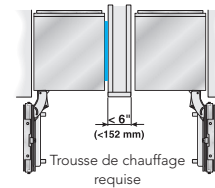

Système de rails de 24 po à fruits et légumes

24HFGALBIN

Bac de 24 po d'une capacité d'un demi-gallon

FRAMEKIT10

Trousse de cadre FreedomMD

Pour toute installation de colonne personnalisée dans des découpes de 24 pouces de profondeur. Deux garnitures latérales métalliques à placer entre la paroi intérieure de la découpe et l'appareil pour aider à surmonter le problème des retours d'armoires non finies.

HEATRKIT20 - 13 W @ 120 V

Trousse de chauffage FreedomMD
Lorsque deux appareils ménagers sont installés à proximité, une trousse d'étanchéité devra être utilisée. Pour des combinaisons qui impliquent une colonne réfrigérante, cette trousse d'étanchéité est comprise. Pour toutes les autres combinaisons côte-à-côte (non traditionnelles, comme deux colonnes à vin, deux congélateurs inférieurs, etc.) ou lorsque les appareils sont installés moins de 6 pouces (152 mm) l'un de l'autre sans être branchés côte-à-côte, achetez cette trousse. Cette trousse est recommandée pour une utilisation avec une installation dans des zones qui sont sujettes à l'humidité, ou à proximité d'un mur extérieur.