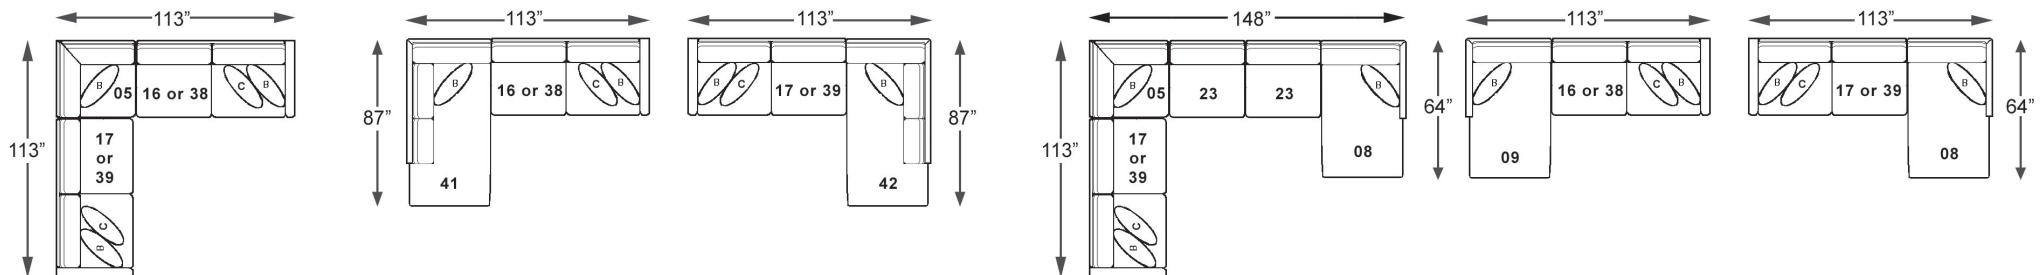

CREATE YOUR OWN ROOM ARRANGEMENTS • AGENCEZ VOTRE MOBILIER À VOTRE GUISE