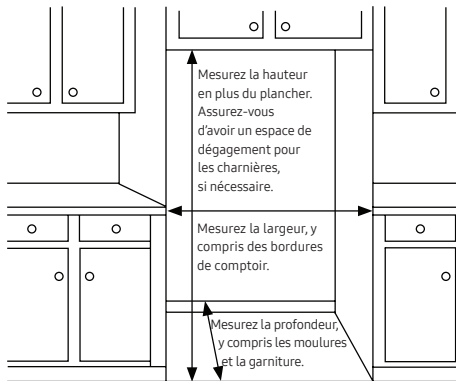

Particularités pour l'installation

1. po -Mesurez la hauteur, la largeur et la profondeur de l'espace destiné à l'installation, en tenant compte des plinthes, des bordures pour carreaux, des bordures de comptoirs, etc. Assurez-vous d'avoir assez d'espace pour ouvrir la porte (tenez compte des murs, des îlots ou des autres obstacles quand vous mesurez).
2. Reportez-vous à l'illustration ci-dessous pour prendre les mesures.
3. Laissez 3,75 po de dégagement du côté des charnières de la porte du réfrigérateur lorsque vous l'installez à côté d'un mur que la poignée pourrait toucher.
4. Laissez au moins 2 po de dégagement à l'arrière pour permettre une bonne circulation de l'air et pour les raccordements d'eau et électriques. Laissez 3/8 po de dégagement sur les côtés et le dessus pour faciliter l'installation.
5. Assurez-vous que toutes les portes et les passages de votre domicile sont assez larges pour y déplacer aisément le réfrigérateur.

Pour une utilisation optimale et pour être en mesure d'ouvrir complètement les portes du réfrigérateur, n'installez pas celui-ci à côté d'un mur.

Remarque : Les renseignements suivants sur les dimensions et l'espace destiné à l'installation sont fournis à des fins de planification seulement. Pour connaître tous les détails sur l'installation, consultez le manuel dans l'emballage du produit ou téléchargez le manuel en ligne à l'adresse samsung.com.