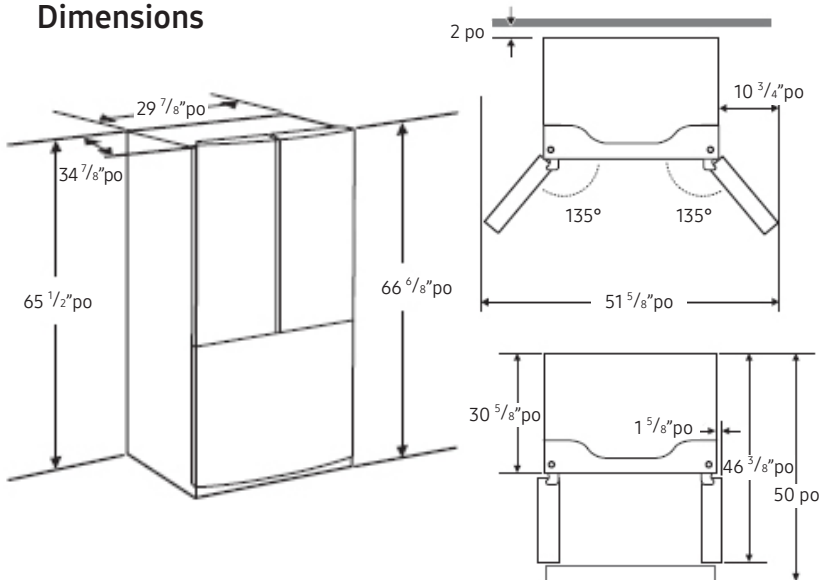

Dimensions

La couleur réelle peut varier. La conception, les spécifications et les couleurs offertes peuvent changer sans préavis. Les poids et mesures non métriques sont approximatifs.
© Samsung Electronics Canada Inc., 2021. Tous droits réservés. Samsung est une marque déposée de Samsung Electronics Co., Ltd. et est utilisée avec permission.

Capacité totale : 22,1 pi³

Réfrigérateur: 15.1

Technologie de refroidissement complet

2 bacs à légumes

3 tablettes en verre trempé à l'épreuve des dégâts liquides

3 Compartiments de porte

Éclairage à DEL haute efficacité

Congélateur: 7.0

1 grand compartiment opaque de congélateur avec séparateur

Bac supérieur à ouverture automatique

Machine à glaçons automatisée

Volt/Ampères	115 V / 60 Hz / 5,3 A
Longueur du câble d'alimentation	2 mètres

Garantie

Un (1) an sur les pièces et la main-d'œuvre pour le réfrigérateur

Dix (10) ans sur les pièces pour le compresseur à variateur numérique de vitesse

Dimensions et poids du produit (L x H x P)

Dimensions (WxHxD with hinges, handles and doors) :

29 7/8 po x 66 6/8 po x 34 7/8 po

Dimensions (L x H x P sans charnière ni porte) :

29 7/8 po x 65 1/2 po x 30 5/8 po

Dimensions (L x H x P avec charnières et porte, sans poignée) :

29 7/8 po x 66 6/8 po x 34 7/8 po

Poids : 224,2 lb (101,7 kg)

Dimensions et poids à l'expédition (L x H x P)

Dimensions : 30 1/2 po x 71 7/8 po x 36 2/8 po

Poids : 231,5 lb (105 kg)

Couleur

Acier inoxydable
noir résistant aux
empreintes digitales

Acier inoxydable
résistant aux
empreintes digitales

N° de modèle

RF22A4221SG

RF22A4221SR

CUP

887276546032

887276546049