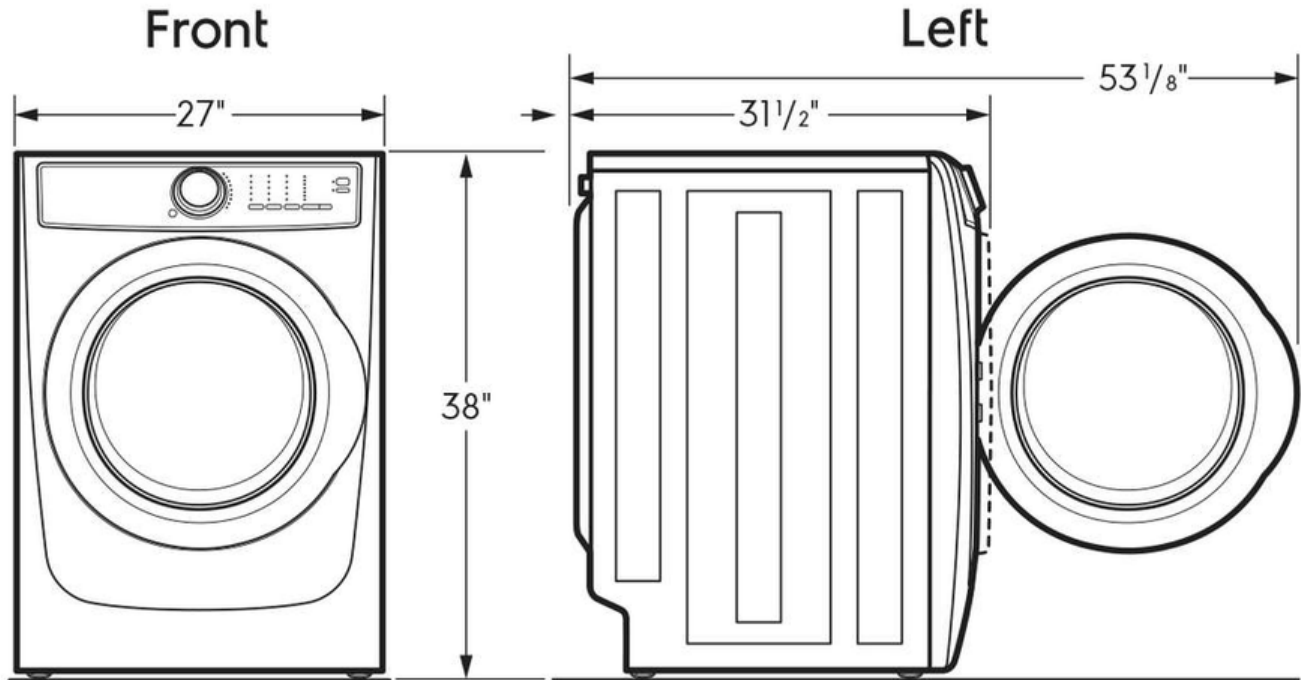

Electrolux

Sécheuse à chargement frontal électrique 8,0 pi3

ELFE753CAT, ELFE753CAW

Version : 07/21