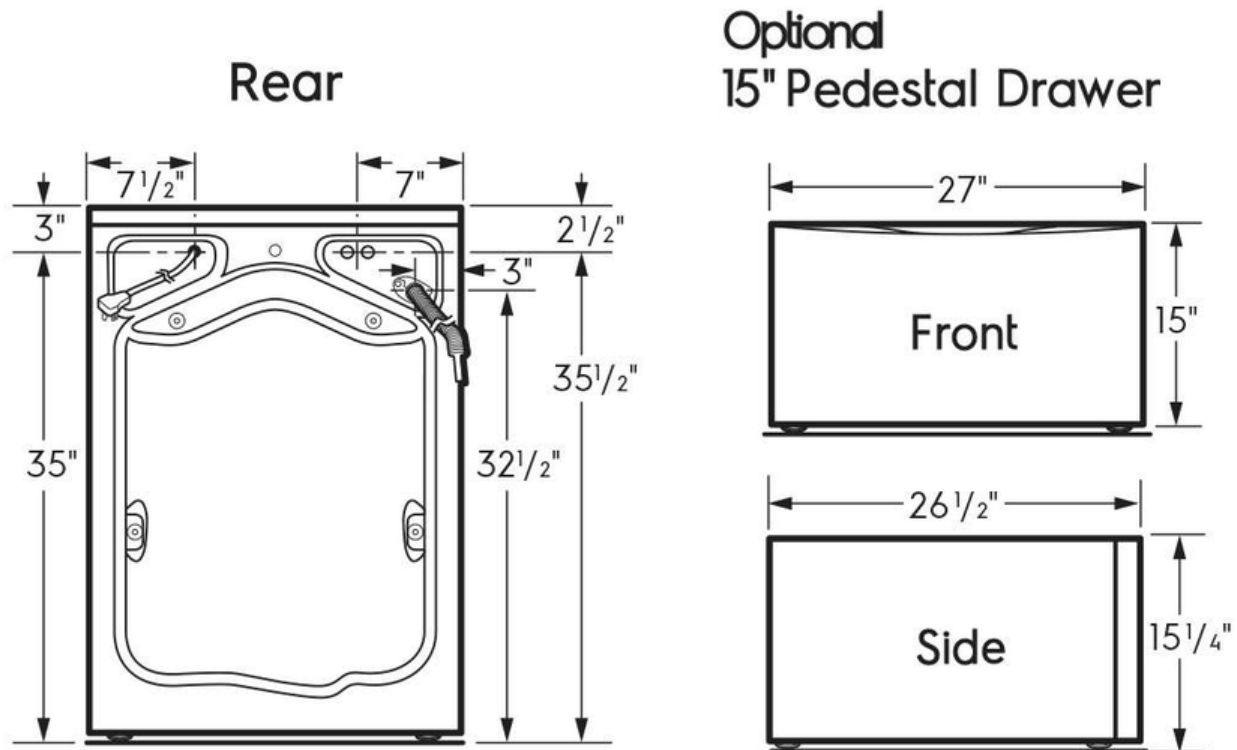

Electrolux

Laveuse à chargement frontal de 5,2 pi3 I.E.C.

ELFW7637AT, ELFW7637AW

Version : 06/21

Les normes ÈlevÈes de qualitÈ d'Electrolux Home Products Inc. signifient que nous úvrons constamment # l'ámÈlioration de nos produits. Nous nous rÈservons le droit de modifier les caractÈristiques techniques ou d'abandonner certains modÈles sans prÈavis.

Electrolux Major Appliances, N.A.

CANADA • 5855 Terry Fox Way • Mississauga, ON L5V 3E4 • 1-800-265-8352 • electroluxappliances.ca