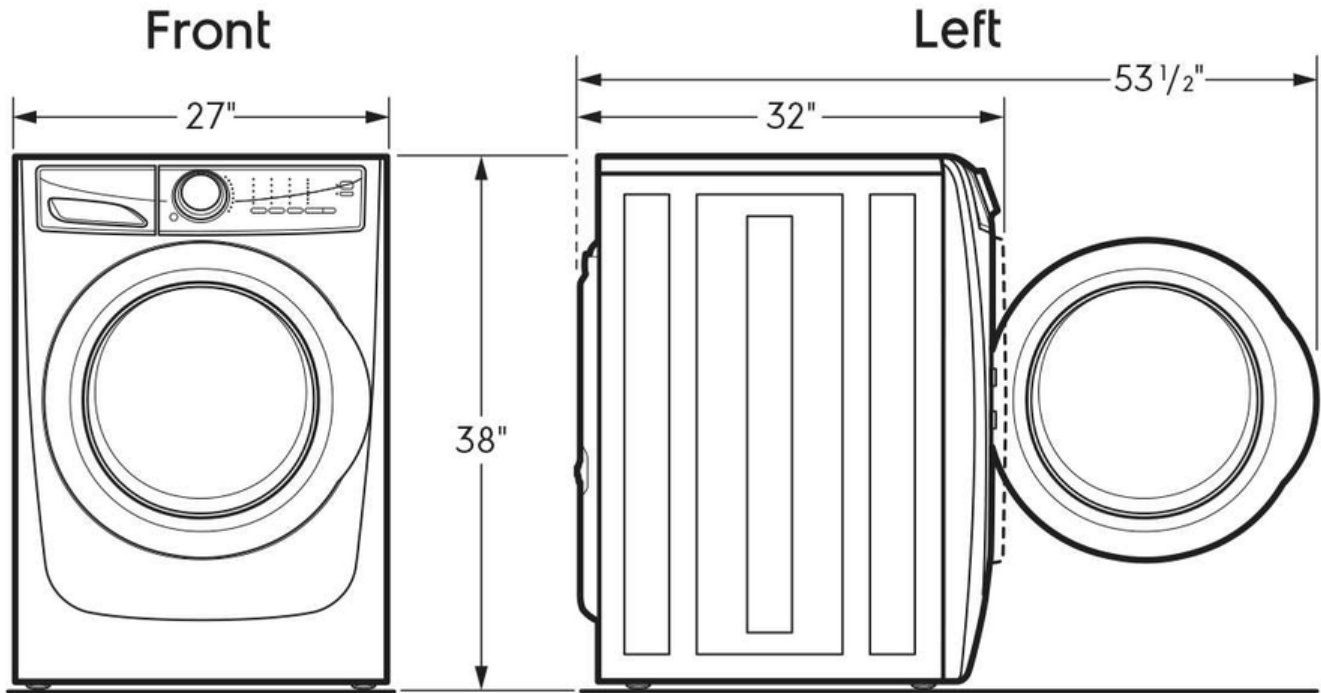

Electrolux

Laveuse à chargement frontal de 5,2 pi3 I.E.C.

ELFW7637AT, ELFW7637AW

Version : 06/21

Les normes ÈlevÈes de qualitÈ d'Electrolux Home Products Inc. signifient que nous úvrons constamment # l'ámÈlioration de nos produits. Nous nous rÈservons le droit de modifier les caractÈristiques techniques ou d'abandonner certains modÈles sans prÈavis.

Electrolux Major Appliances, N.A.

CANADA • 5855 Terry Fox Way • Mississauga, ON L5V 3E4 • 1-800-265-8352 • electroluxappliances.ca