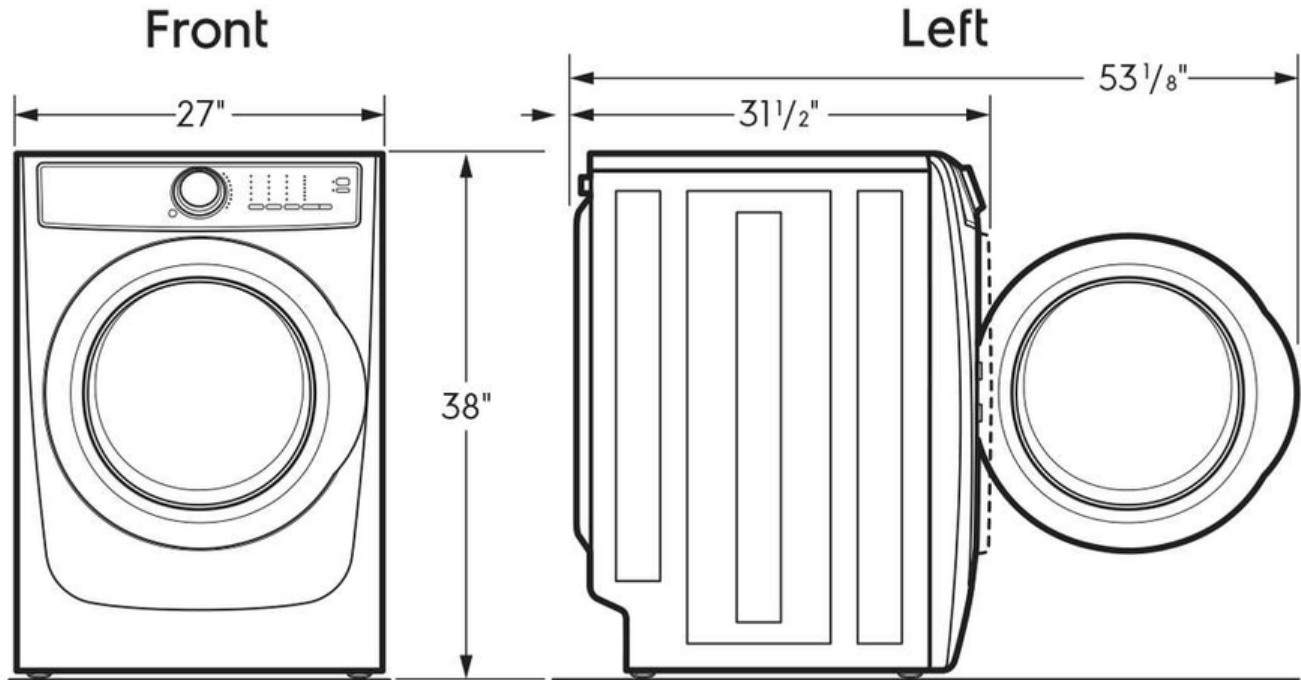

# Electrolux

Sécheuse à chargement frontal électrique 8,0 pi3

ELFE763CAT, ELFE763CAW

Version : 07/21