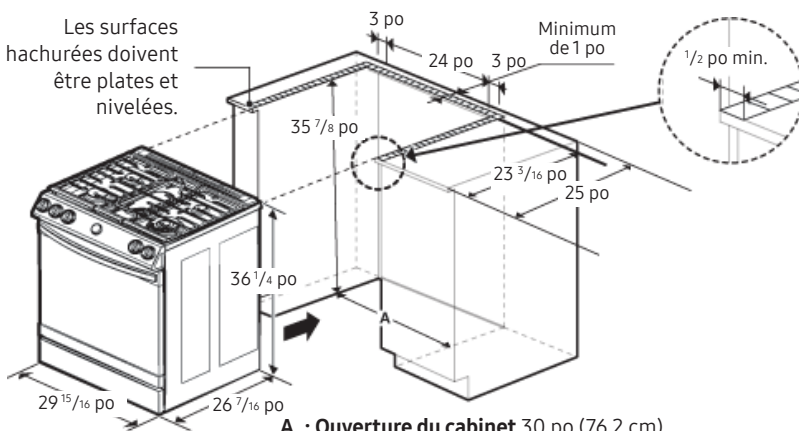

ESPACE ENCASTRABLE