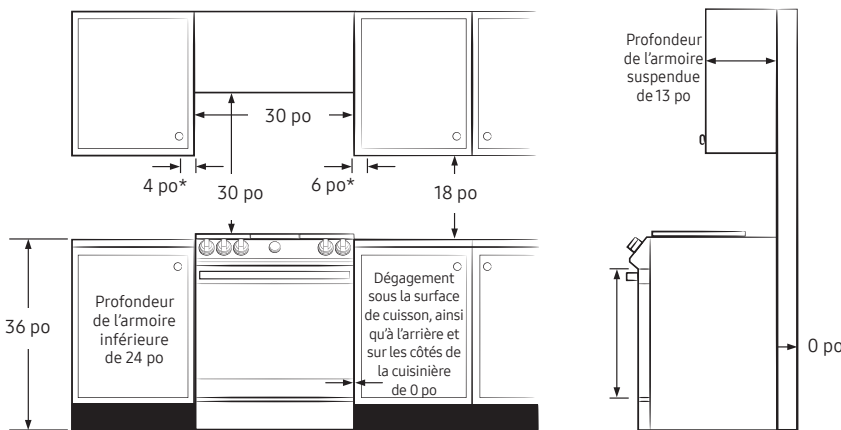

NX60T8711SS

SAMSUNG

Cuisinière au gaz encastrable de 6,0 pi³

Particularités pour l'installation

AVANT DE COMMENCER à installer cet appareil, reportez-vous aux renseignements, dimensions et dégagements suivants. **N'utilisez pas la plage où il peut être soumis à de forts courants d'air.** Assurez-vous qu'il existe des dégagements adéquats entre la cuisinière et les surfaces combustibles adjacentes. Ces dimensions doivent être respectées pour une utilisation sécuritaire de la cuisinière.

L'emplacement de la prise électrique et de la canalisation de gaz peut être ajusté afin de respecter les dimensions et les dégagements suivants.

Pour l'installation au Canada, une cuisinière amovible ne doit pas être installée à plus de 4,7 po (12 cm) de toute surface adjacente.

* Dégagement latéral au-dessus de la surface de cuisson pour n'importe quel objet (p. ex., un mur)