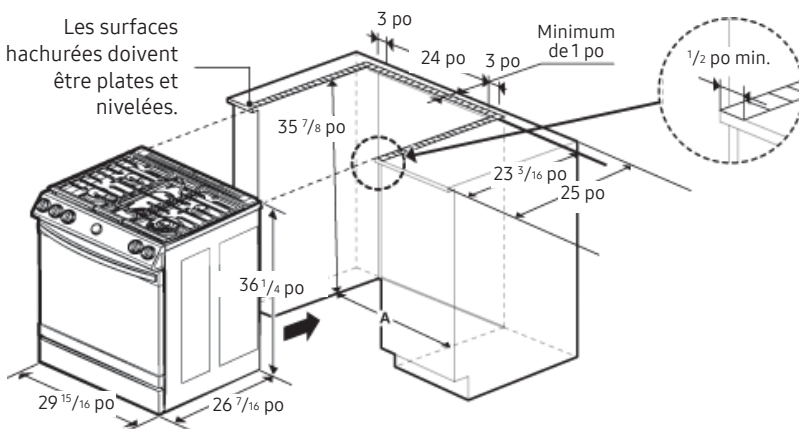

NX60T8711SS

SAMSUNG

Cuisinière au gaz encastrable de 6,0 pi³

Particularités pour l'installation

AVANT DE COMMENCER à installer cet appareil, reportez-vous aux renseignements, dimensions et dégagements suivants. **N'utilisez pas la plage où il peut être soumis à de forts courants d'air.** Assurez-vous qu'il existe des dégagements adéquats entre la cuisinière et les surfaces combustibles adjacentes. Ces dimensions doivent être respectées pour une utilisation sécuritaire de la cuisinière.

L'emplacement de la prise électrique et de la canalisation de gaz peut être ajusté afin de respecter les dimensions et les dégagements suivants.

Pour l'installation au Canada, une cuisinière amovible ne doit pas être installée à plus de 4,7 po (12 cm) de toute surface adjacente.

* Dégagement latéral au-dessus de la surface de cuisson pour n'importe quel objet (p. ex., un mur)

Dimensions

ATTENTION : Cette plage a été conçue pour respecter la température maximale autorisée pour une armoire en bois, soit 194°F (90°C). Assurez-vous que le revêtement mural, les comptoirs et les armoires autour de la cuisinière peuvent supporter la chaleur (jusqu'à 194°F [90°C]) générée par la cuisinière. Sinon, la décoloration, la délamination ou la fonte peuvent se produire.

ESPACE ENCASTRABLE

A. : Ouverture du cabinet 30 po (76,2 cm)

IMPORTANT : Si votre armoire a une hauteur de plus de 36 1/4 po, cette plage ne peut pas être installée sans support tel qu'un bloc dur.

Puissance totale