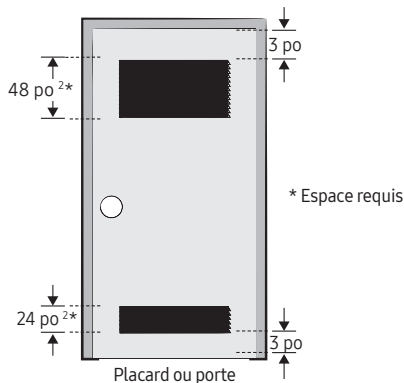

WA44A3205AW

SAMSUNG

Laveuse à chargement vertical avec agitateur ActiveWave et technologie Self Clean
Capacité de 5,0 pi³ (CEI)

Dimensions

Installation dans une alcôve ou un placard

DÉGAGEMENT MINIMAL POUR L'INSTALLATION DANS UN PLACARD OU UNE ALCÔVE :

Particularités pour l'installation

Si la laveuse et la sècheuse sont installées ensemble, il doit y avoir une ouverture non obstruée d'au moins 465 cm² (72 po²) à l'avant du placard. Lorsque la laveuse est installée seule, aucune prise d'air particulière n'est requise.

Garantie

Un (1) an sur les pièces et la main-d'œuvre

Dimensions et poids du produit (L x H x P)

Dimensions : 27 po x 43 9/10 po x 29 3/10 po

Poids : 130,1 lb (59 Kg)

Dimensions (L x H x P) et poids à l'expédition