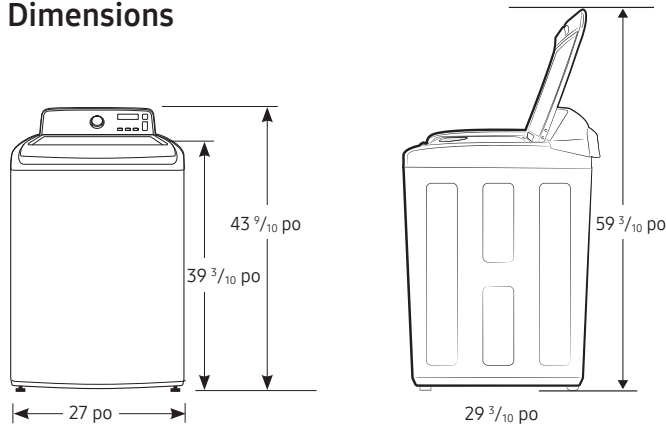

WA44A3205AW

SAMSUNG

Laveuse à chargement vertical avec agitateur ActiveWave et technologie Self Clean
Capacité de 5,0 pi³ (CEI)

Dimensions

Installation dans une alcôve ou un placard

DÉGAGEMENT MINIMAL POUR L'INSTALLATION DANS UN PLACARD OU UNE ALCÔVE :

Garantie

Un (1) an sur les pièces et la main-d'œuvre

Dimensions et poids du produit (L x H x P)

Dimensions : 27 po x 43 9/10 po x 29 3/10 po

Poids : 130,1 lb (59 Kg)

Dimensions (L x H x P) et poids à l'expédition