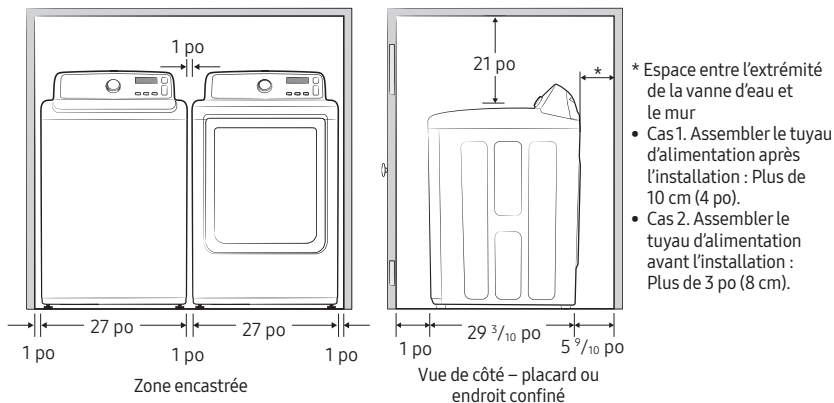

WA44A3205AW

SAMSUNG

Laveuse à chargement vertical avec agitateur ActiveWave et technologie Self Clean
Capacité de 5,0 pi³ (CEI)

Dimensions

Installation dans une alcôve ou un placard

DÉGAGEMENT MINIMAL POUR L'INSTALLATION DANS UN PLACARD OU UNE ALCÔVE :

Particularités pour l'installation

Si la laveuse et la sècheuse sont installées ensemble, il doit y avoir une ouverture non obstruée d'au moins 465 cm² (72 po²) à l'avant du placard. Lorsque la laveuse est installée seule, aucune prise d'air particulière n'est requise.