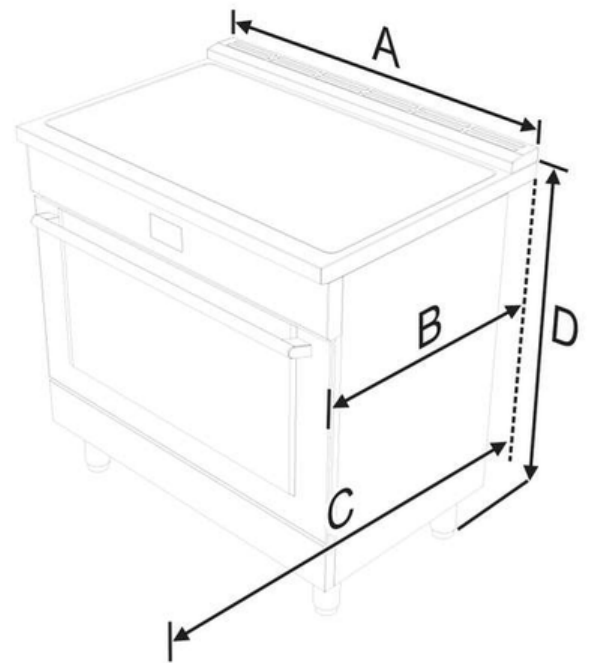

Cuisinière autonome à induction de 36 po

ECFI3668AS

Version : 01/21

E	914 mm	36"
F	603 mm	23" 3/4
G	178 mm	7"
H	min. 914 mm	min. 36"
I	min. 457 mm	min. 18"
K	max. 330 mm	max. 13"

A	912.4 mm	35 15/16"
B	min: 627 mm max: 631 mm	min: 24 11/16" max: 24 13/16"
C	1116 mm	43 15/16"
D	min: 903 mm max: 929 mm	min: 35 9/16" max: 36 9/16"