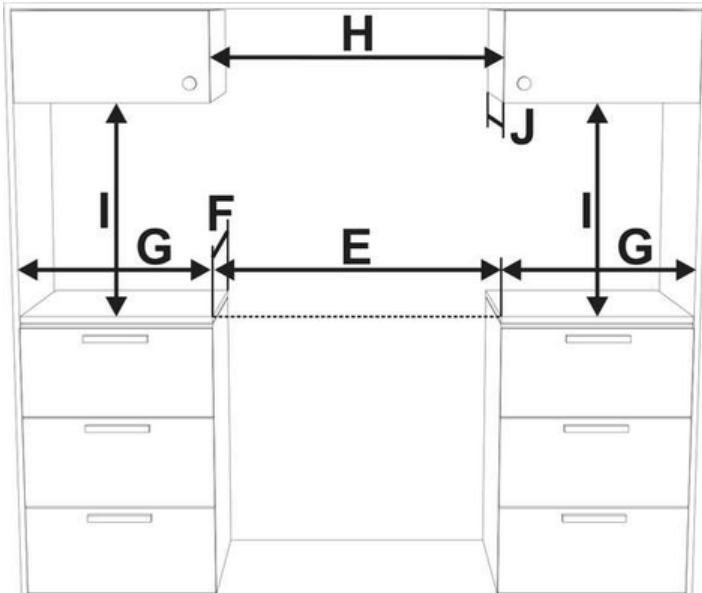

Cuisinière autonome à induction de 36 po

ECFI3668AS

Version : 01/21

E	914 mm	36"
F	603 mm	23" 3/4
G	178 mm	7"
H	min. 914 mm	min. 36"
I	min. 457 mm	min. 18"
K	max. 330 mm	max. 13"