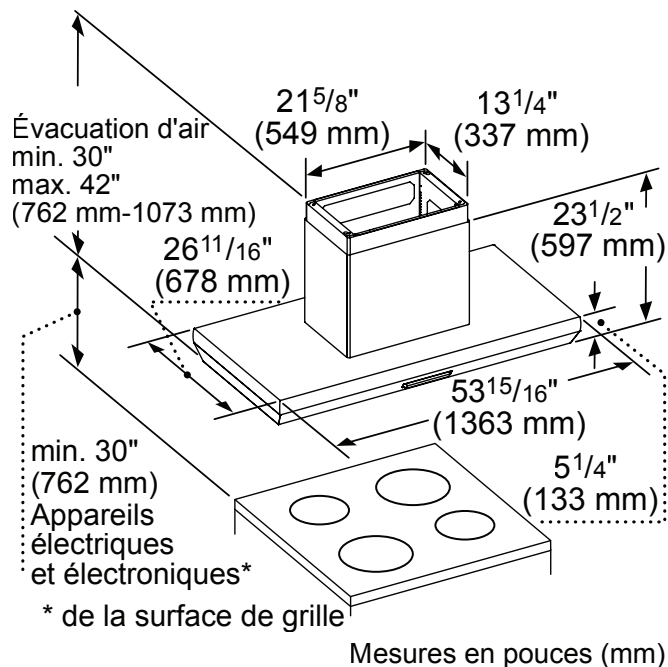

DIMENSIONS ET POIDS

| | |
|---|---------------------------------|
| Dimensions générales de l'appareil (Largeur du pavillon incluse) (HxLxP) (po) | 2 3/4 po x 36 po x 26 15/16 po |
| Hauteur de la cheminée (po) | 27 1/4 po – 29 1/4 po |
| Hauteur minimale de plafond requise | Hauteur de plafond jusqu'à 9 pi |
| Distance requise au-dessus de la surface de cuisson au gaz / électrique | 30 po / 30 po |
| Diamètre du conduit de ventilation supérieur (po) | 8 po |
| Poids net (lb) | 105 lb |

SÉRIE MASTERPIECE^{MD}

DIMENSIONS DE LA HOTTE

ACCESSOIRES EN OPTION

RALLONGE DE HOTTE D'ÎLOT EN ACIER INOXYDABLE CHXTHMIB

Conception télescopique permettant une extension jusqu'à une hauteur de plafond de 12 pi