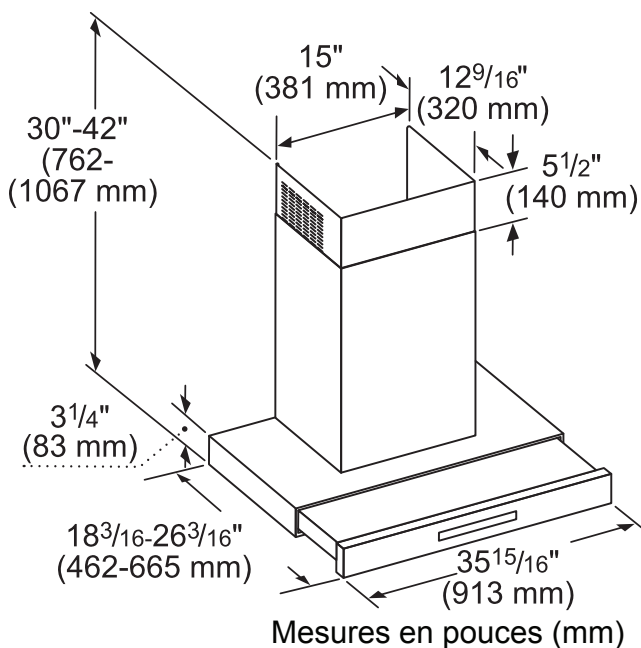

DÉTAILS TECHNIQUES

Watts (W)	476 W
Courant (A)	15 A
Volts (V)	120 V
Fréquence (Hz)	60 Hz
Type de fiche d'alimentation	3 broches
Longueur du conduit	60 po

DIMENSIONS ET POIDS

Dimensions générales de l'appareil (Largeur du pavillon incluse) (HxLxP) (po)	3 1/4 po x 35 15/16 po x 18 3/16 po – 26 3/16 po
Hauteur de la cheminée (po)	26 3/4 po – 38 3/4 po
S'adapte aux hauteurs de plafond	Hauteurs de plafond jusqu'à 9 pi
Distance requise au-dessus de la surface de cuisson au gaz / électrique	30 po / 30 po
Diamètre du conduit de ventilation supérieur (po)	8 po
Poids net (lb)	90 lb

GARANTIE

Garantie limitée pièces et main-d'œuvre	2 ans
---	-------

*Mesuré à la vitesse 1 dans une installation avec conduits

HDDB36WS

HOTTE-TIROIR CHEMINÉE MURALE DE 36 PO

SÉRIE MASTERPIECE^{MD}

DIMENSIONS DE LA HOTTE