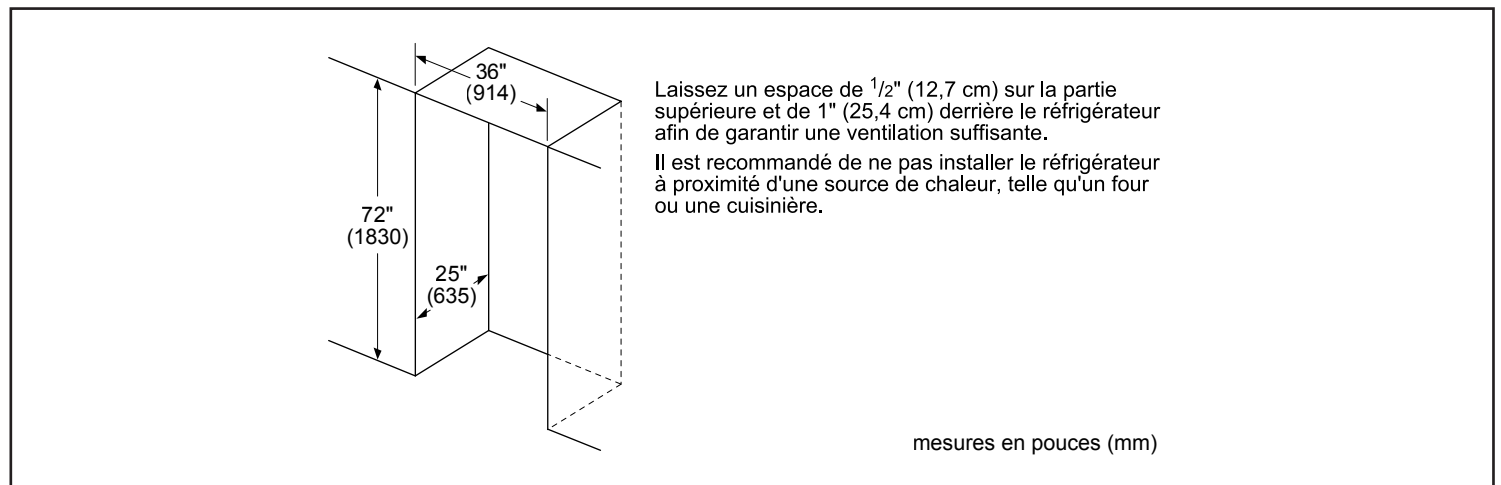

Réfrigérateur à 4 portes de 36 po à profondeur de comptoir

Série 800 – Centre de rafraîchissements – Verre sur acier inoxydable B36CL81ENG

Détails d'installation

Accessoires : Pour acheter des accessoires, des nettoyeurs et des pièces Bosch, visitez le site www.bosch-home.com/us/store ou composez le 1-800-944-2904 (du lundi au vendredi de 5 h à 18 h HNP, le samedi de 6 h à 15 h HNP).

Notes : Toutes les dimensions (hauteur, largeur et profondeur) sont indiquées en pouces. BSH se réserve le droit absolu et illimité de changer les matériaux du produit et les spécifications en tout temps, sans préavis. Veuillez consulter les instructions d'installation du produit pour les dimensions finales et autres détails avant la découpe.

Garanties : Veuillez consulter le manuel d'utilisation et d'entretien ou le site Web de Bosch pour la déclaration de garantie limitée.

Pour de plus amples renseignements sur notre gamme complète de produits, veuillez visiter notre site Web au www.bosch-home.ca ou composer le 1 800-944-2904

© BSH Home Appliances Corporation. Tous droits réservés. Bosch est une marque déposée de Robert Bosch GmbH.