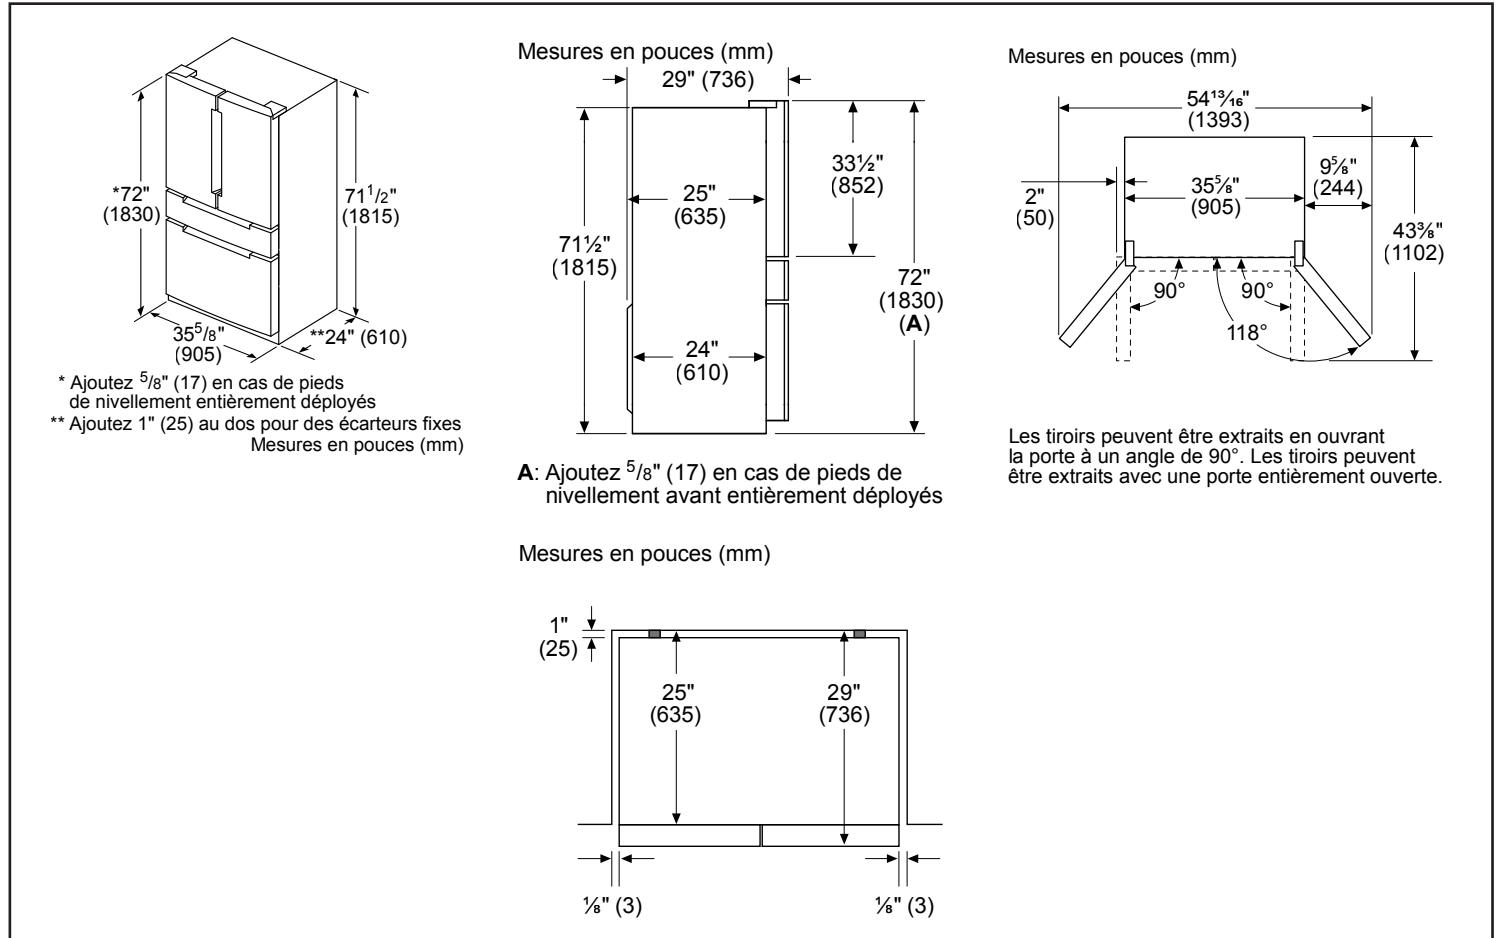

Réfrigérateur à 4 portes de 36 po à profondeur de comptoir

Série 800 – Centre de rafraîchissements – Verre sur acier inoxydable B36CL81ENG

Détails d'installation

Accessoires : Pour acheter des accessoires, des nettoyeurs et des pièces Bosch, visitez le site www.bosch-home.com/us/store ou composez le 1-800-944-2904 (du lundi au vendredi de 5 h à 18 h HNP, le samedi de 6 h à 15 h HNP).

Notes : Toutes les dimensions (hauteur, largeur et profondeur) sont indiquées en pouces. BSH se réserve le droit absolu et illimité de changer les matériaux du produit et les spécifications en tout temps, sans préavis. Veuillez consulter les instructions d'installation du produit pour les dimensions finales et autres détails avant la découpe.

Garanties : Veuillez consulter le manuel d'utilisation et d'entretien ou le site Web de Bosch pour la déclaration de garantie limitée.

Pour de plus amples renseignements sur notre gamme complète de produits, veuillez visiter notre site Web au www.bosch-home.ca ou composer le 1 800-944-2904

© BSH Home Appliances Corporation. Tous droits réservés. Bosch est une marque déposée de Robert Bosch GmbH.