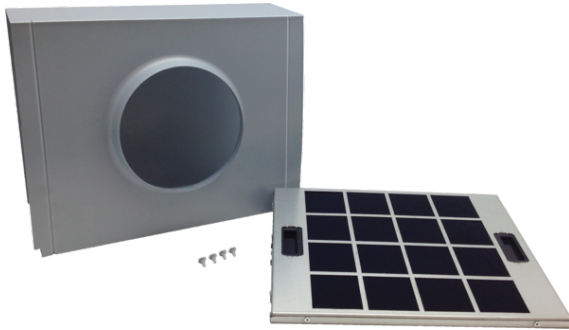

## Trousse de recirculation pour hotte murale cheminée - comprend le filtre à charbon

### Données techniques

Groupe de produits :	Accessoire
Marque :	Bosch
UGS :	HCREC5UC
Référence interne :	00000000011020666
Code EAN :	4242002797885
Poids net (lb) :	4
Poids brut (lb) :	5
Code universel des produits :	825225909774
Photo basse définition du produit :	
MCSA00741108_HCREC5UC_def.jpg	