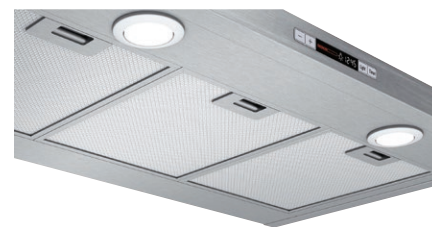

Accessoires : Pour acheter des accessoires, des nettoyants et des pièces Bosch, composez le 1-800-944-2904 (du lundi au vendredi de 5 h à 18 h HNP, le samedi de 6 h à 15 h HNP).

Notes : Toutes les dimensions (hauteur, largeur et profondeur) sont indiquées en pouces. BSH se réserve le droit absolu et illimité de changer les matériaux du produit et les spécifications en tout temps, sans préavis. Veuillez consulter les instructions d'installation du produit pour les dimensions finales et autres détails avant la découpe.

Garanties : Veuillez consulter le manuel d'utilisation et d'entretien ou le site Web de Bosch pour la déclaration de garantie limitée.

Pour de plus amples renseignements sur notre gamme complète de produits, veuillez visiter notre site Web au www.bosch-home.ca ou composer le 1 800-944-2904

© BSH Home Appliances Corporation. Tous droits réservés. Bosch est une marque déposée de Robert Bosch GmbH.