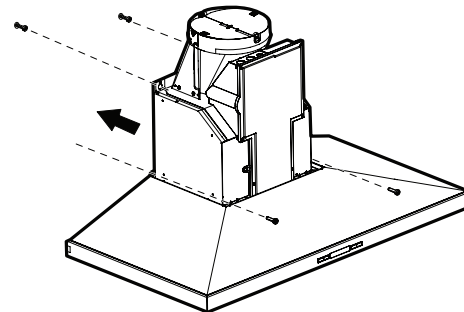

Accessoires : Pour acheter des accessoires, des nettoyeurs et des pièces Bosch, composez le 1-800-944-2904 (du lundi au vendredi de 5 h à 18 h HNP, le samedi de 6 h à 15 h HNP).

Notes : Toutes les dimensions (hauteur, largeur et profondeur) sont indiquées en pouces. BSH se réserve le droit absolu et illimité de changer les matériaux du produit et les spécifications en tout temps, sans préavis. Veuillez consulter les instructions d'installation du produit pour les dimensions finales et autres détails avant la découpe.

Garanties : Veuillez consulter le manuel d'utilisation et d'entretien ou le site Web de Bosch pour la déclaration de garantie limitée.

Pour de plus amples renseignements sur notre gamme complète de produits, veuillez visiter notre site Web au www.bosch-home.ca ou composer le 1 800-944-2904

© BSH Home Appliances Corporation. Tous droits réservés. Bosch est une marque déposée de Robert Bosch GmbH.