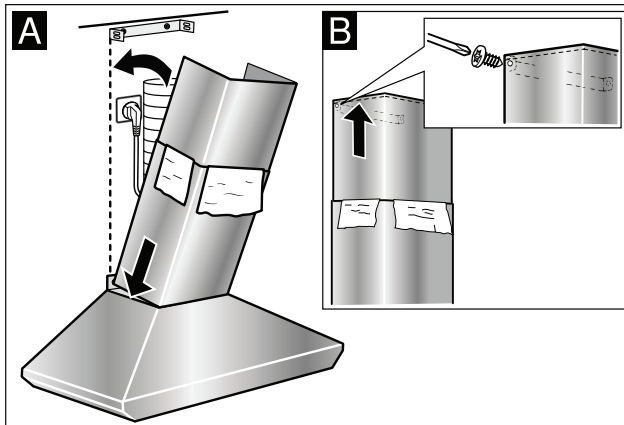

- A Couvre-cheminée inférieur
- B Couvre-cheminée supérieur